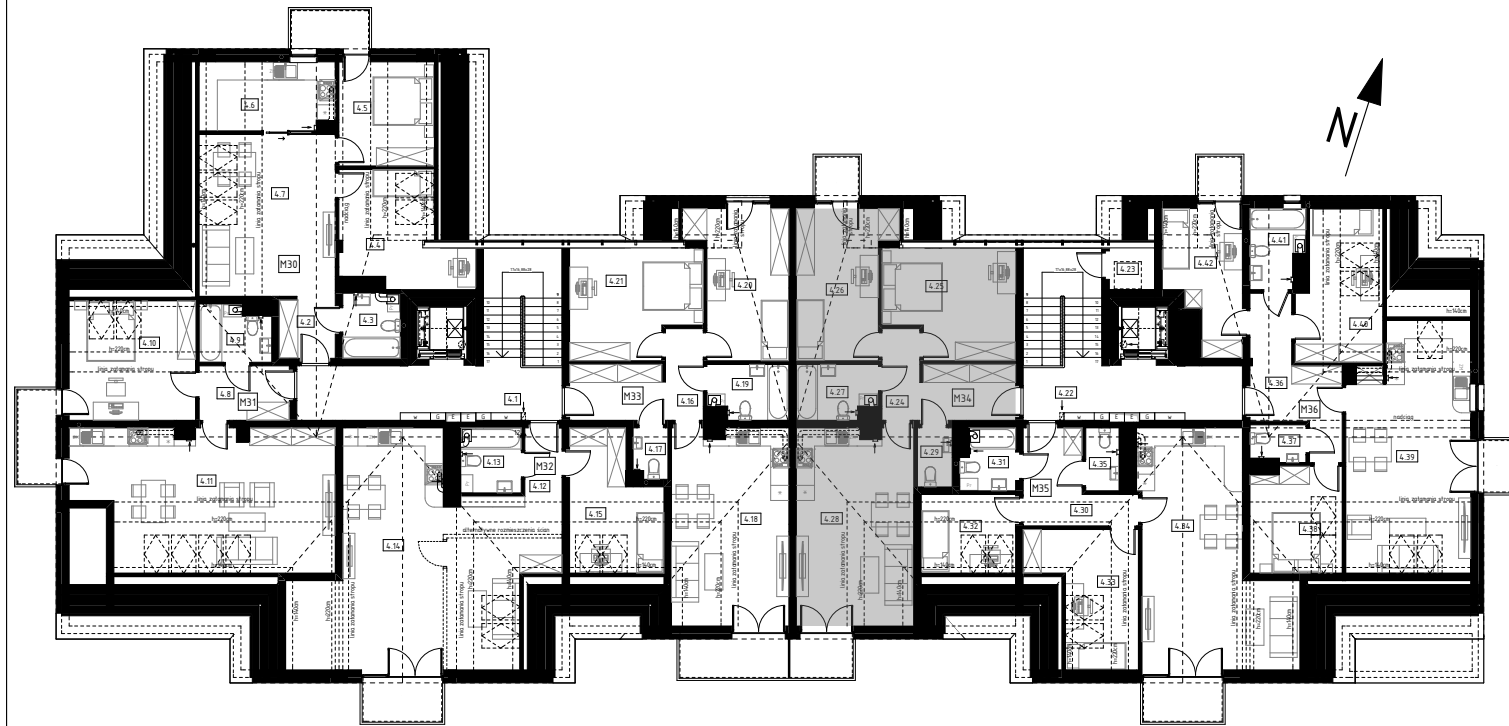

BUDYNEK MIESZKALNY WIELORODZINNY

Rzeszów, ul. kard. Karola Wojtyły

Rzut 3 piętra

1:250

Rzut garaży podziemnych

1:250

Karta mieszkania 34

1:100

Mieszkanie 34

| | | |
|------|---------------------------|-------|
| 4.24 | Przedpokój | 9,34 |
| 4.25 | Pokój | 14,63 |
| 4.26 | Pokój | 13,58 |
| 4.27 | Łazienka | 4,55 |
| 4.28 | Pokój z aneksem kuchennym | 22,17 |
| 4.29 | WC | 2,15 |

Powierzchnia użytkowa mieszkania: 66,42 m²

Powierzchnia podłogi mieszkania: 69,59 m²

Powierzchnia balkonów: 4,62 m²

Komórka lokatorska 32: 3,17 m²

Miejsce postojowe w garażu: MP16