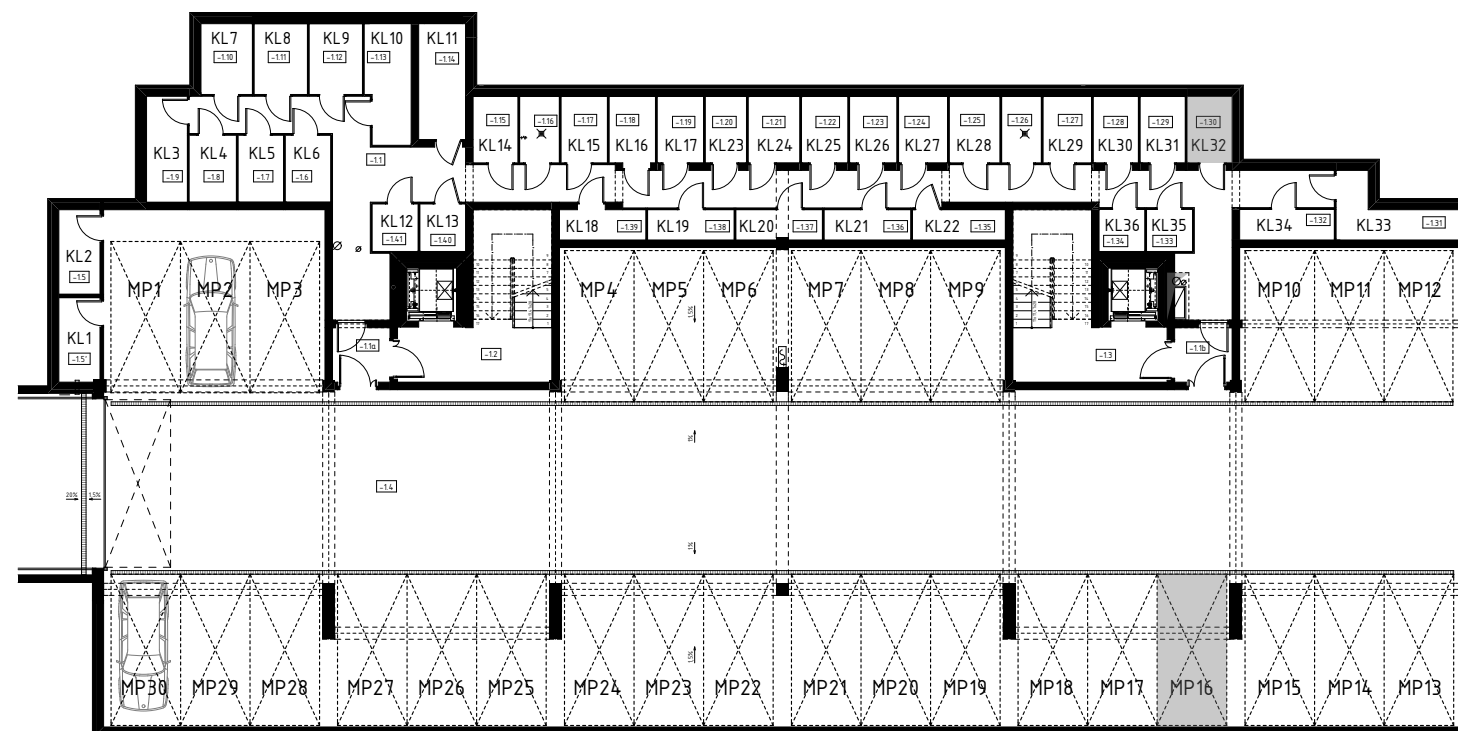

BUDYNEK MIESZKALNY WIELORODZINNY

Rzeszów, ul. kard. Karola Wojtyły

Rzut 3 piętra

1:250

Rzut garaży podziemnych

1:250

Karta mieszkania 34

1:100

Mieszkanie 34

| | | |
|------|---------------------------|-------|
| 4.24 | Przedpokój | 9,34 |
| 4.25 | Pokój | 14,63 |
| 4.26 | Pokój | 13,58 |
| 4.27 | Łazienka | 4,55 |
| 4.28 | Pokój z aneksem kuchennym | 22,17 |
| 4.29 | WC | 2,15 |

Powierzchnia użytkowa mieszkania: 66,42 m²

Powierzchnia podłogi mieszkania: 69,59 m²

Powierzchnia balkonów: 4,62 m²

Komórka lokatorska 32: 3,17 m²

Miejsce postojowe w garażu: MP16