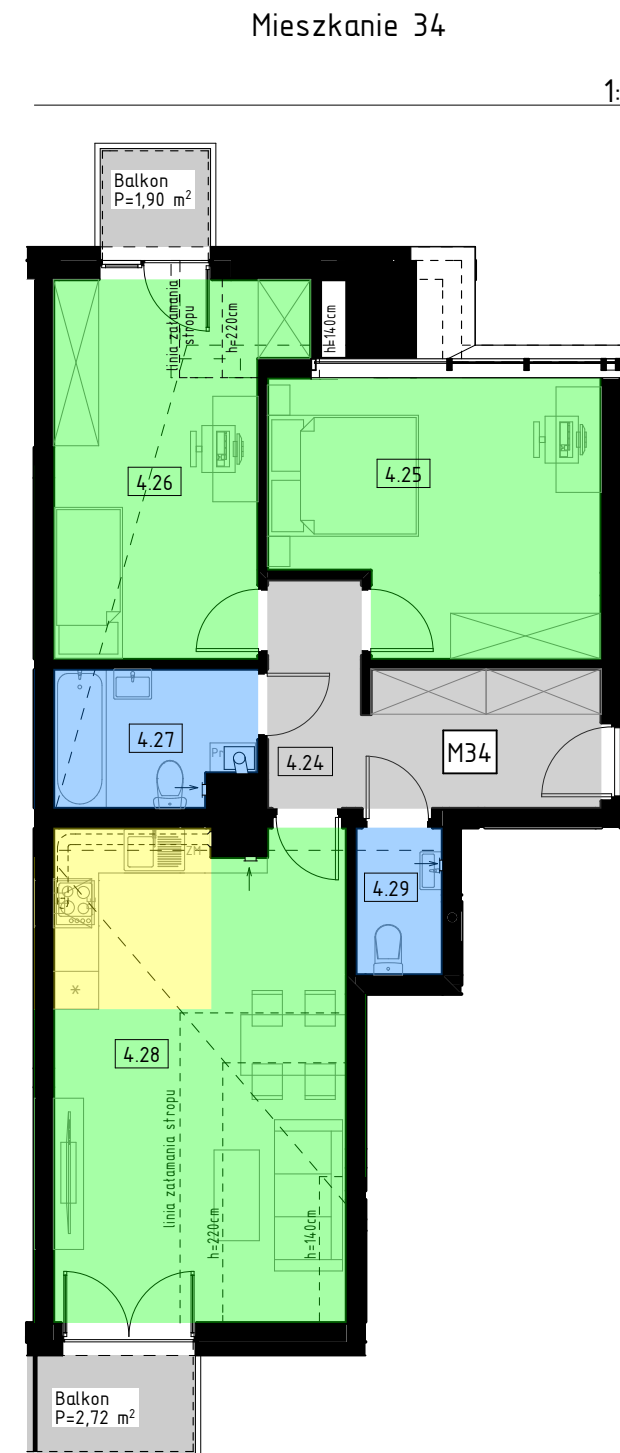

BUDYNEK MIESZKALNY WIELORODZINNY

Rzeszów, ul. kard. Karola Wojtyły

Rzut 3 piętra

1:250

Rzut garaży podziemnych

1:250

Karta mieszkania 34

1:100

Mieszkanie 34

| | | |
|------|---------------------------|-------|
| 4.24 | Przedpokój | 9,34 |
| 4.25 | Pokój | 14,63 |
| 4.26 | Pokój | 13,58 |
| 4.27 | Łazienka | 4,55 |
| 4.28 | Pokój z aneksem kuchennym | 22,17 |
| 4.29 | WC | 2,15 |

Powierzchnia użytkowa mieszkania: 66,42 m²

Powierzchnia podłogi mieszkania: 69,59 m²

Powierzchnia balkonów: 4,62 m²

Komórka lokatorska 32: 3,17 m²

Miejsce postojowe w garażu: MP16