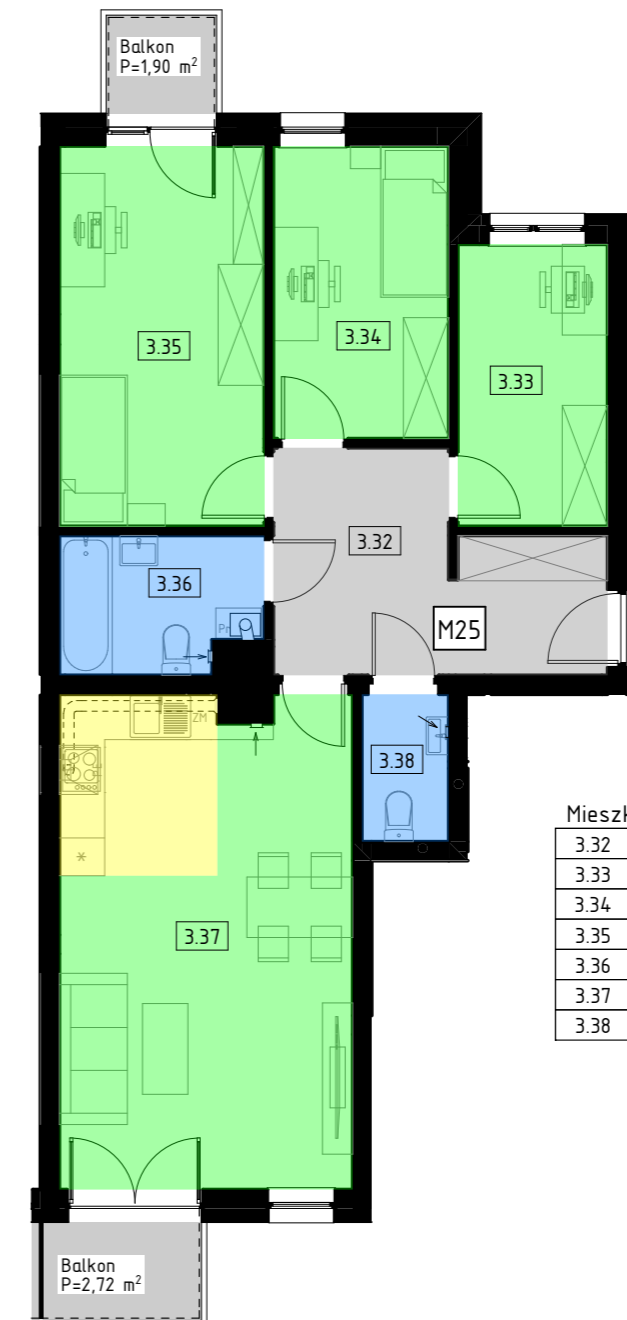

BUDYNEK MIESZKALNY WIELORODZINNY

Rzeszów, ul. kard. Karola Wojtyły

Rzut 2 piętra

1:250

Karta mieszkania 25

Mieszkanie 25

1:100

Mieszkanie 25		
3.32	Przedpokój	10,56
3.33	Gabinet	7,22
3.34	Pokój	8,75
3.35	Pokój	13,40
3.36	Łazienka	4,55
3.37	Pokój z aneksem kuchennym	24,80
3.38	WC	3,11

Powierzchnia mieszkania: 72,39 m²

Powierzchnia balkonów: 4,62 m²

Komórka lokatorska 28 3,56 m²

Miejsce postojowe w garażu: MP18

Rzut garaży podziemnych

1:250