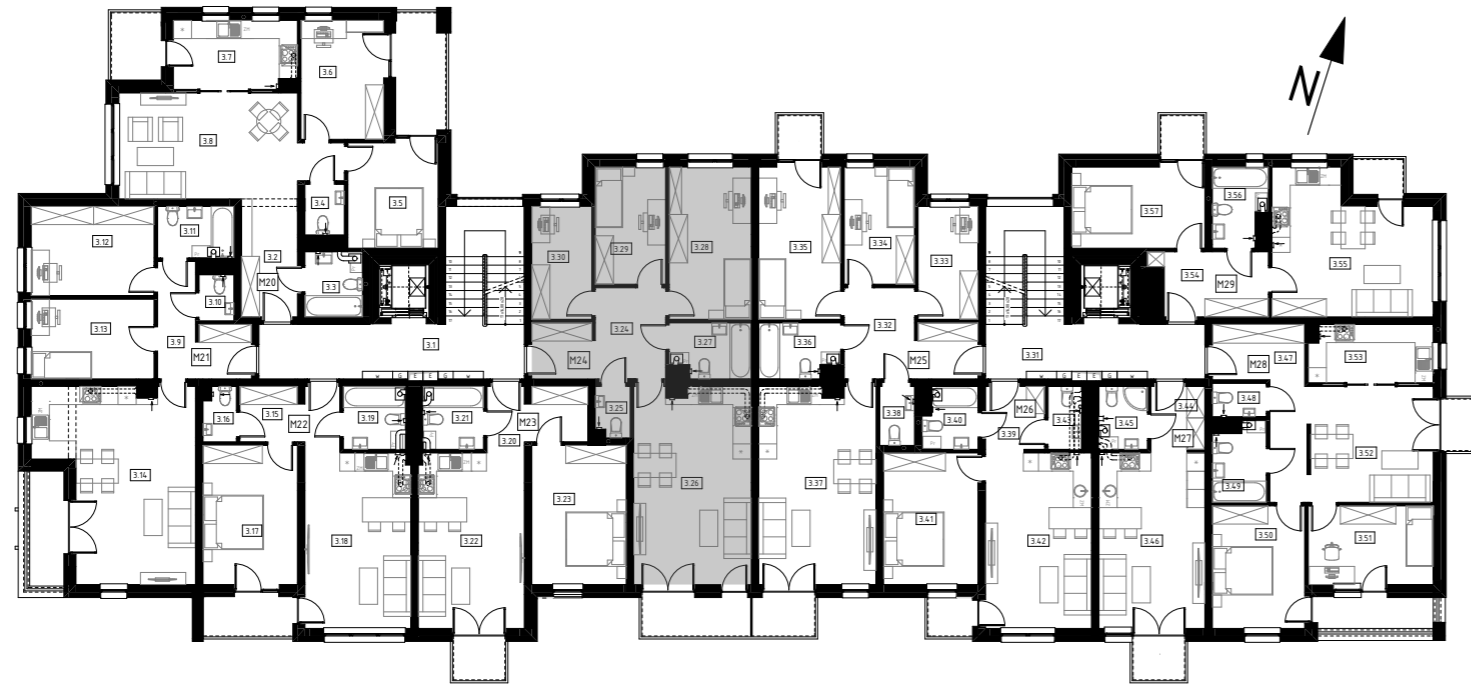

BUDYNEK MIESZKALNY WIELORODZINNY

Rzeszów, ul. kard. Karola Wojtyły

Rzut 2 piętra

1:250

Karta mieszkania 24

Mieszkanie 24

1:100

Mieszkanie 24

3.24	Przedpokój	10,56
3.25	WC	1,77
3.26	Pokój z aneksem kuchennym	24,80
3.27	Łazienka	4,55
3.28	Pokój	13,40
3.29	Pokój	8,79
3.30	Gabinet	7,22

Powierzchnia mieszkania: 71,09 m²

Powierzchnia balkonu: 4,70 m²

Komórka lokatorska 15 3,25 m²

Miejsce postojowe w garażu: MP25

Rzut garaży podziemnych

1:250