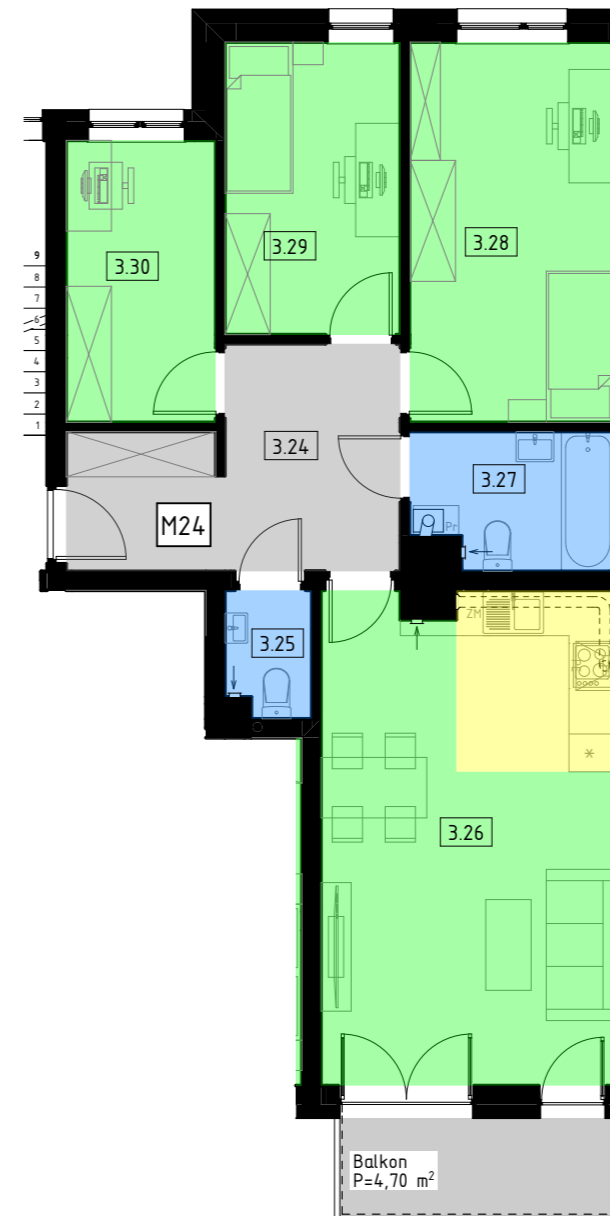

BUDYNEK MIESZKALNY WIELORODZINNY

Rzeszów, ul. kard. Karola Wojtyły

Rzut 2 piętra

1:250

Karta mieszkania 24

Mieszkanie 24

1:100

Mieszkanie 24

3.24	Przedpokój	10,56
3.25	WC	1,77
3.26	Pokój z aneksem kuchennym	24,80
3.27	Łazienka	4,55
3.28	Pokój	13,40
3.29	Pokój	8,79
3.30	Gabinet	7,22

Powierzchnia mieszkania: 71,09 m²

Powierzchnia balkonu: 4,70 m²

Komórka lokatorska 15 3,25 m²

Miejsce postojowe w garażu: MP25

Rzut garaży podziemnych

1:250