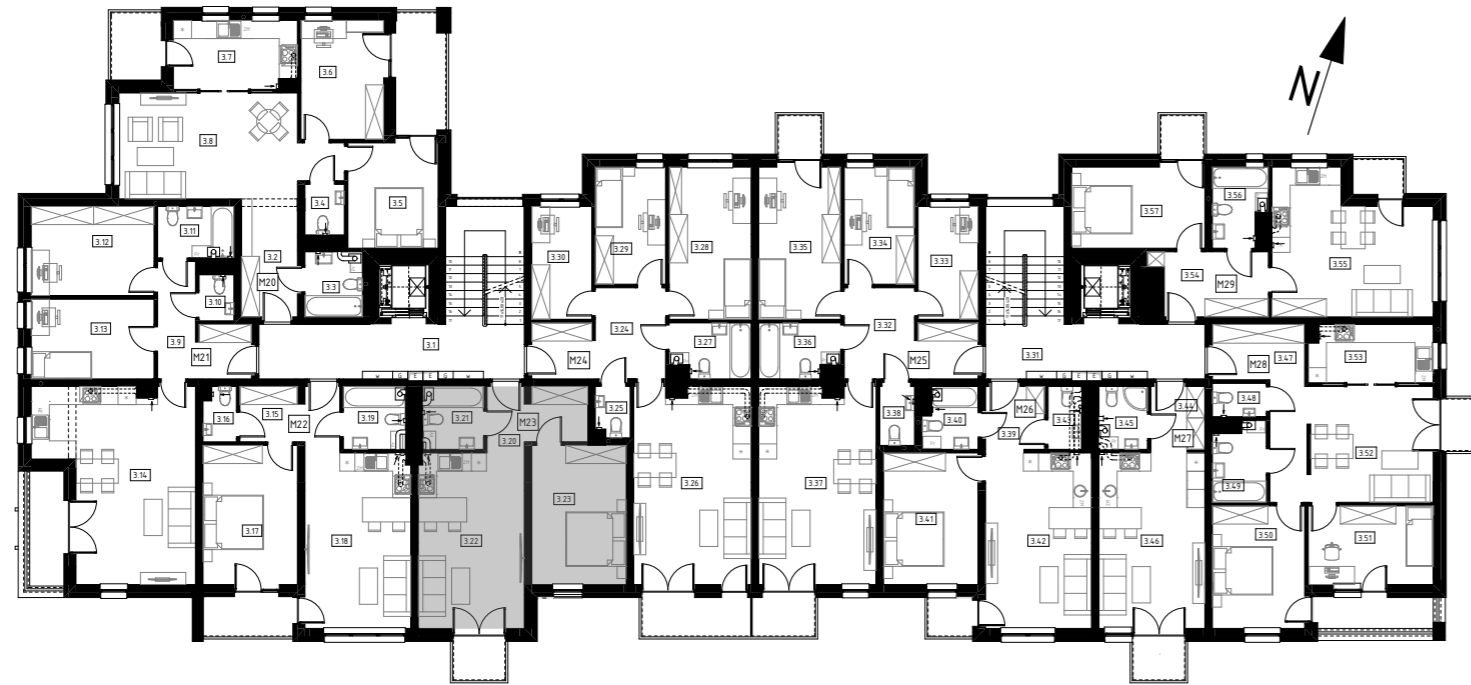

# BUDYNEK MIESZKALNY WIELORODZINNY

## Rzeszów, ul. kard. Karola Wojtyły

Rzut 2 piętra

1:250

Rzut garaży podziemnych

1:250

Karta mieszkania 23

Mieszkanie 23

1:100

Mieszkanie 23

3.20	Przedpokój	6,26
3.21	Łazienka	4,04
3.22	Pokój z neksesem kuchennym	19,96
3.23	Pokój	14,12

Powierzchnia mieszkania: 44,38 m<sup>2</sup>

Powierzchnia balkonu: 2,29 m<sup>2</sup>

Komórka lokatorska 14 3,15 m<sup>2</sup>

Miejsce postojowe w garażu: MP20