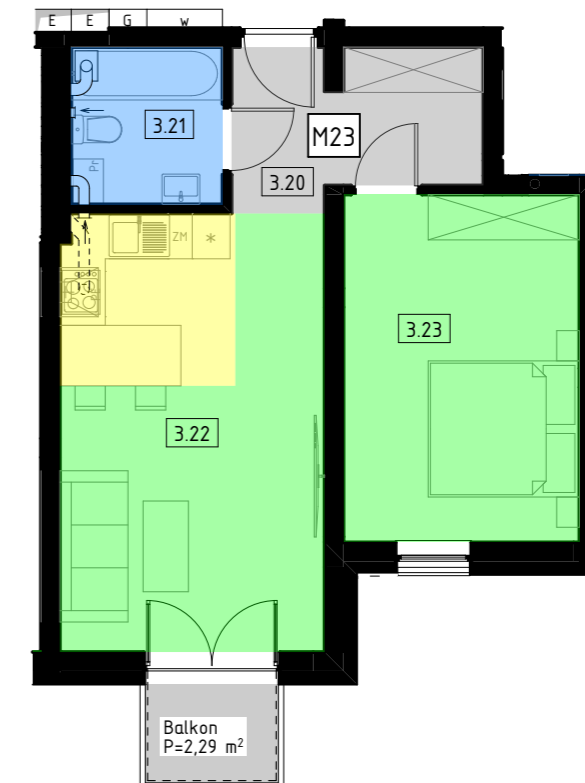

## Rzeszów, ul. kard. Karola Wojtyły

Rzut 2 piętra

1:250

Rzut garaży podziemnych

1:250

Karta mieszkania 23

Mieszkanie 23

1:100

Mieszkanie 23

3.20	Przedpokój	6,26
3.21	Łazienka	4,04
3.22	Pokój z neksesem kuchennym	19,96
3.23	Pokój	14,12

Powierzchnia mieszkania: 44,38 m<sup>2</sup>

Powierzchnia balkonu: 2,29 m<sup>2</sup>

Komórka lokatorska 14 3,15 m<sup>2</sup>