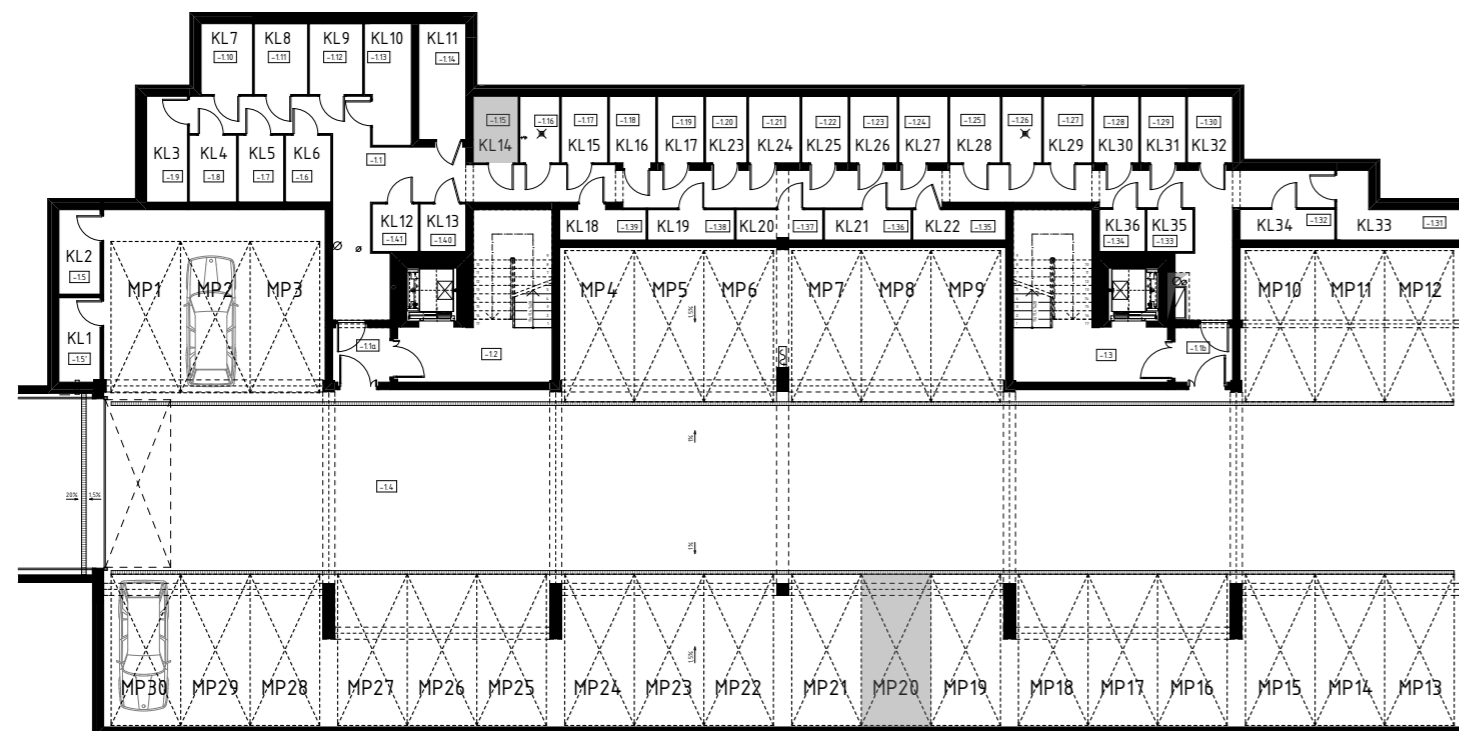

## Rzeszów, ul. kard. Karola Wojtyły

Rzut 2 piętra

1:250

Rzut garaży podziemnych

1:250

Karta mieszkania 23

Mieszkanie 23

1:100

Mieszkanie 23

3.20	Przedpokój	6,26
3.21	Łazienka	4,04
3.22	Pokój z neksesem kuchennym	19,96
3.23	Pokój	14,12

Powierzchnia mieszkania: 44,38 m<sup>2</sup>

Powierzchnia balkonu: 2,29 m<sup>2</sup>

Komórka lokatorska 14 3,15 m<sup>2</sup>

Miejsce postojowe w garażu: MP20