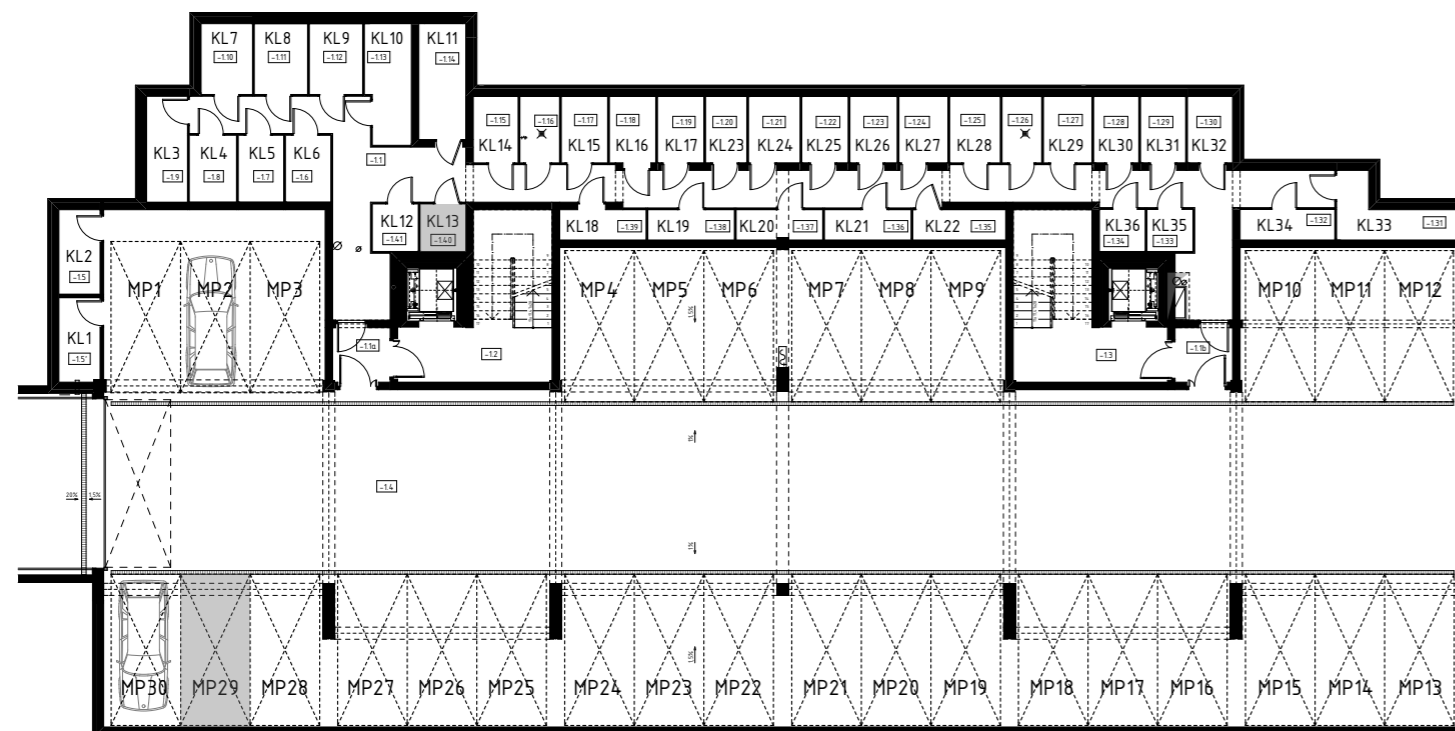

BUDYNEK MIESZKALNY WIELORODZINNY

Rzeszów, ul. kard. Karola Wojtyły

Rzut 2 piętra

1:250

Karta mieszkania 22

Mieszkanie 22

1:100

Rzut garaży podziemnych

1:250

Mieszkanie 22

3.15	Przedpokój	6,17
3.16	WC	1,79
3.17	Pokój	14,12
3.18	Pokój z aneksem kuchennym	19,95
3.19	Łazienka	4,14

Powierzchnia mieszkania: 46,17 m²

Powierzchnia balkonu: 3,95 m²

Komórka lokatorska 13 2,28 m²

Miejsce postojowe w garażu: MP29