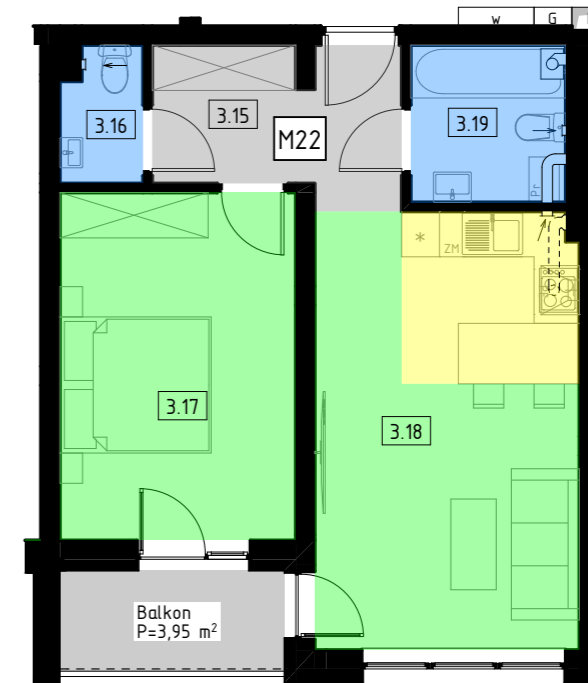

BUDYNEK MIESZKALNY WIELORODZINNY

Rzeszów, ul. kard. Karola Wojtyły

Rzut 2 piętra

1:250

Karta mieszkania 22

Mieszkanie 22

1:100

Rzut garaży podziemnych

1:250

Mieszkanie 22

3.15	Przedpokój	6,17
3.16	WC	1,79
3.17	Pokój	14,12
3.18	Pokój z aneksem kuchennym	19,95
3.19	Łazienka	4,14

Powierzchnia mieszkania: 46,17 m²

Powierzchnia balkonu: 3,95 m²

Komórka lokatorska 13 2,28 m²

Miejsce postojowe w garażu: MP29