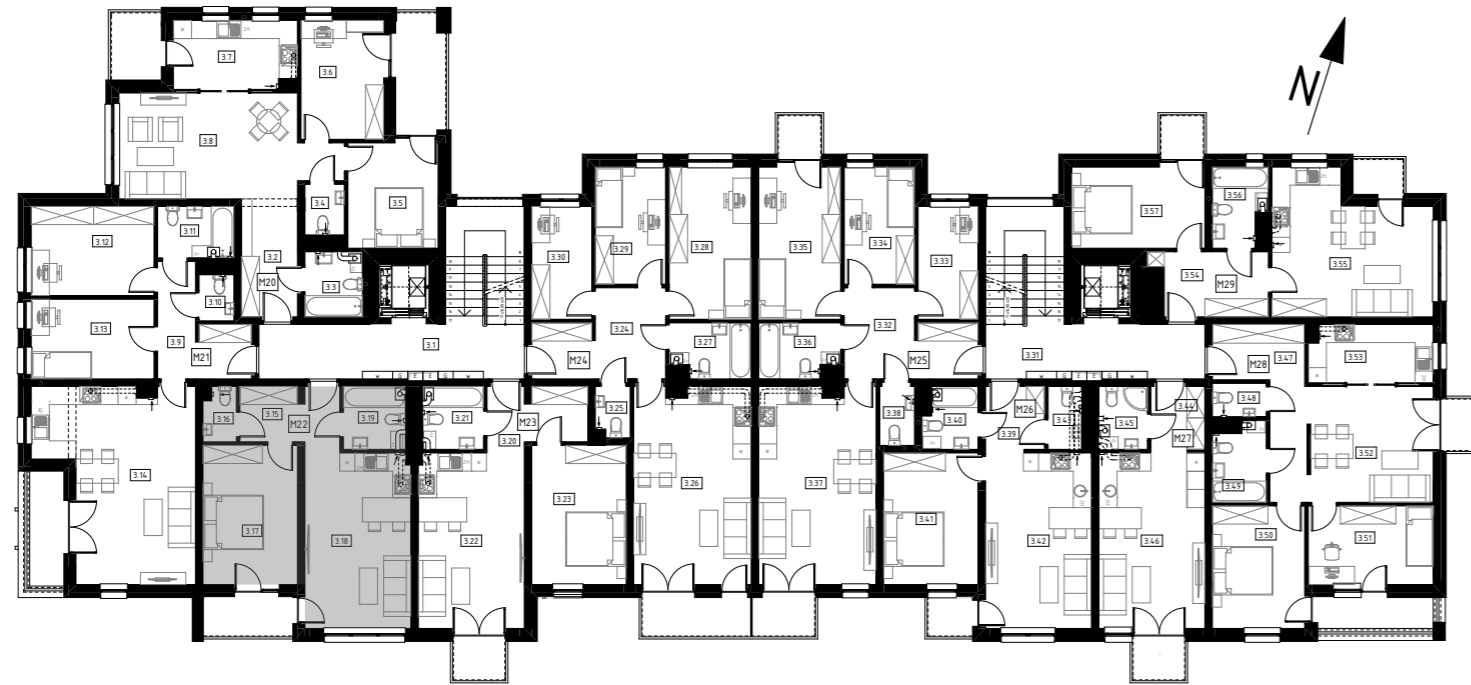

BUDYNEK MIESZKALNY WIELORODZINNY

Rzeszów, ul. kard. Karola Wojtyły

Rzut 2 piętra

1:250

Karta mieszkania 22

Mieszkanie 22

1:100

Rzut garaży podziemnych

1:250

Mieszkanie 22

3.15	Przedpokój	6,17
3.16	WC	1,79
3.17	Pokój	14,12
3.18	Pokój z aneksem kuchennym	19,95
3.19	Łazienka	4,14

Powierzchnia mieszkania: 46,17 m²

Powierzchnia balkonu: 3,95 m²

Komórka lokatorska 13 2,28 m²

Miejsce postojowe w garażu: MP29