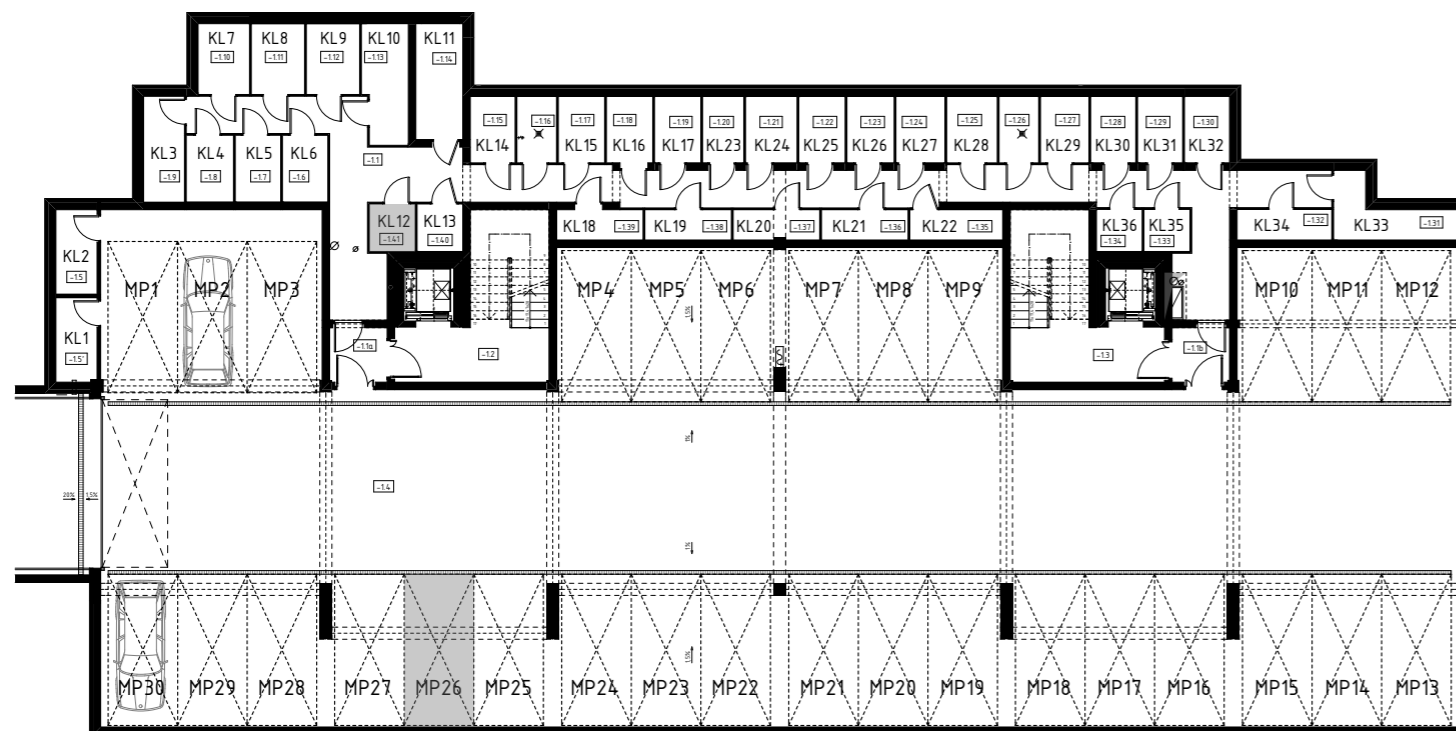

BUDYNEK MIESZKALNY WIELORODZINNY

Rzeszów, ul. kard. Karola Wojtyły

Rzut 2 piętra

1:250

Rzut garaży podziemnych

1:250

Karta mieszkania 21

Mieszkanie 21

1:100

Mieszkanie 21

3.9	Przedpokój	7,88
3.10	WC	1,67
3.11	łazienka	4,16
3.12	Pokój rekreacyjny	11,75
3.13	Pokój	10,50
3.14	Pokój z aneksem kuchennym	28,78

Powierzchnia mieszkania: 64,74 m²

Powierzchnia balkonu: 5,48 m²

Komórka lokatorska 12 2,29 m²

Miejsce postojowe w garażu: MP26