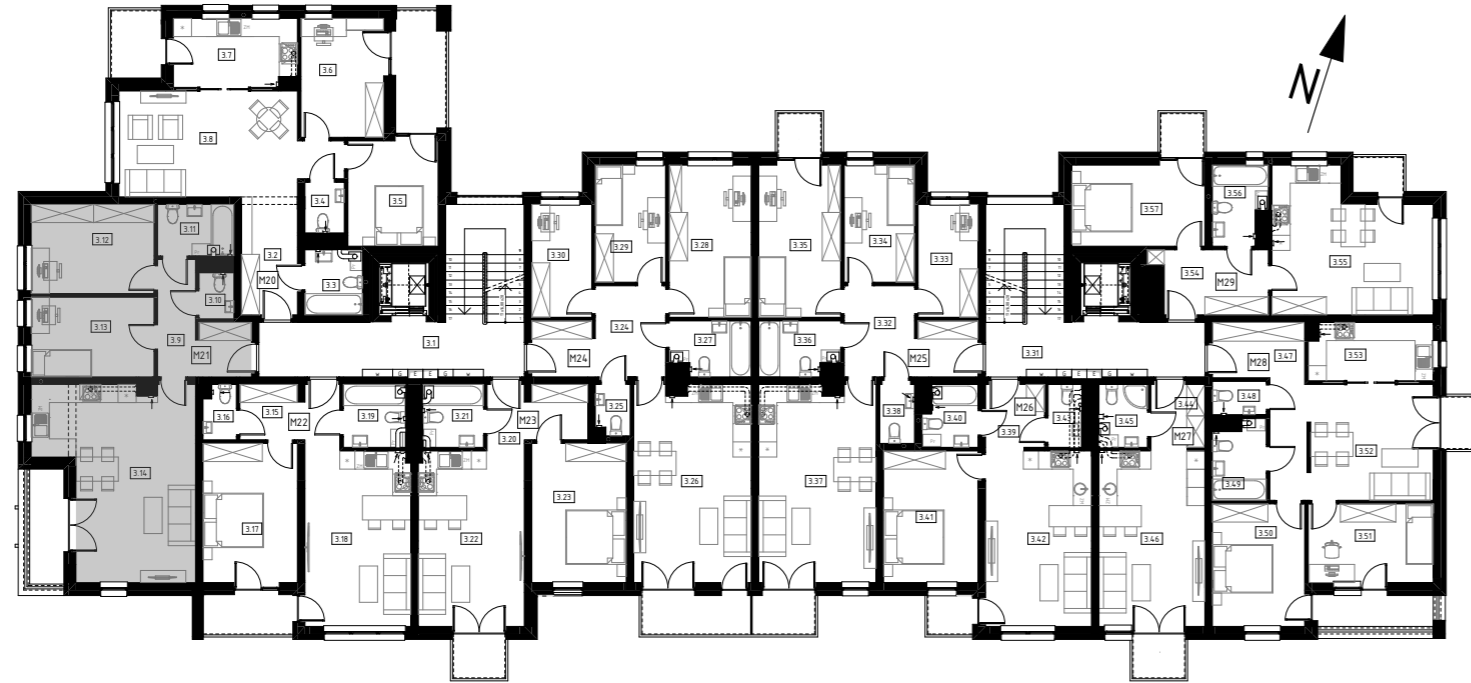

BUDYNEK MIESZKALNY WIELORODZINNY

Rzeszów, ul. kard. Karola Wojtyły

Rzut 2 piętra

1:250

Rzut garaży podziemnych

1:250

Karta mieszkania 21

Mieszkanie 21

1:100

Mieszkanie 21

3.9	Przedpokój	7,88
3.10	WC	1,67
3.11	łazienka	4,16
3.12	Pokój rekreacyjny	11,75
3.13	Pokój	10,50
3.14	Pokój z aneksem kuchennym	28,78

Powierzchnia mieszkania: 64,74 m²

Powierzchnia balkonu: 5,48 m²

Komórka lokatorska 12 2,29 m²

Miejsce postojowe w garażu: MP26