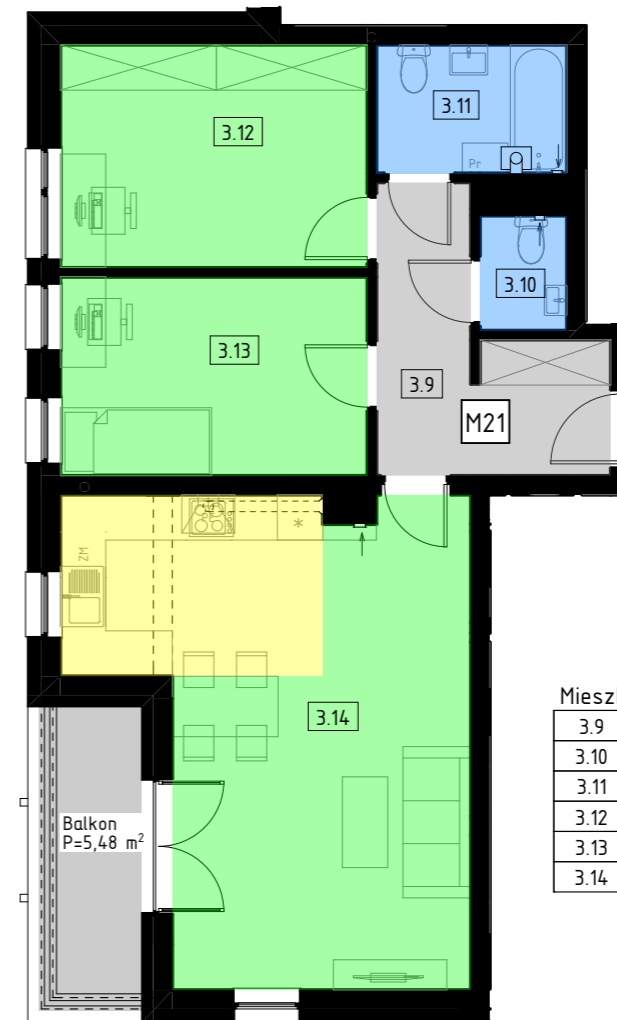

BUDYNEK MIESZKALNY WIELORODZINNY

Rzeszów, ul. kard. Karola Wojtyły

Rzut 2 piętra

1:250

Rzut garaży podziemnych

1:250

Karta mieszkania 21

Mieszkanie 21

1:100

Mieszkanie 21

3.9	Przedpokój	7,88
3.10	WC	1,67
3.11	łazienka	4,16
3.12	Pokój rekreacyjny	11,75
3.13	Pokój	10,50
3.14	Pokój z aneksem kuchennym	28,78

Powierzchnia mieszkania: 64,74 m²

Powierzchnia balkonu: 5,48 m²

Komórka lokatorska 12 2,29 m²

Miejsce postojowe w garażu: MP26