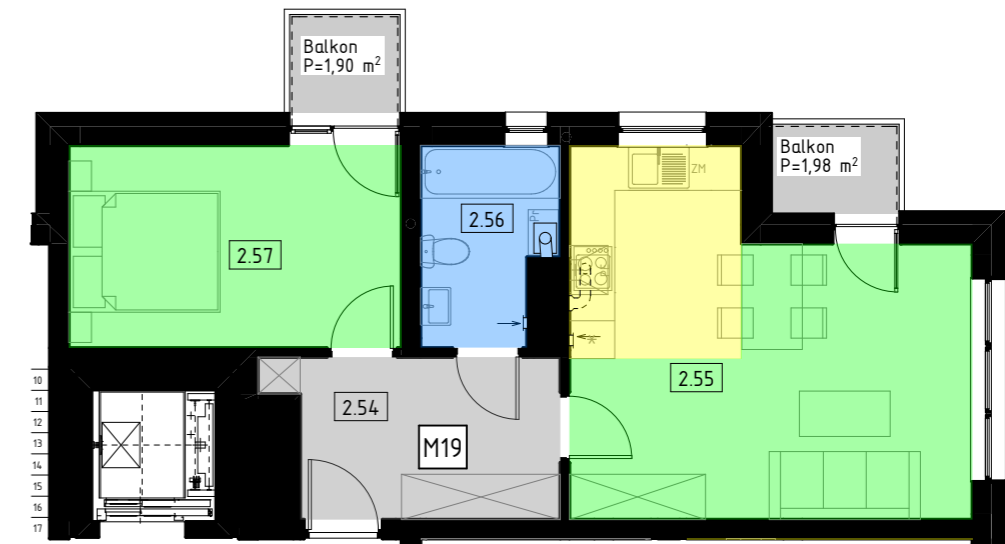

BUDYNEK MIESZKALNY WIELORODZINNY

Rzeszów, ul. kard. Karola Wojtyły

Rzut 1 piętra

1:250

Karta mieszkania 19

Mieszkanie 19

1:100

Rzut garaży podziemnych

1:250

Mieszkanie 19

2.54	Przedpokój	7,49
2.55	Pokój z aneksem kuchennym	22,11
2.56	Łazienka	4,30
2.57	Pokój	11,58

Powierzchnia mieszkania: 45,48 m²

Powierzchnia balkonów: 3,88 m²

Komórka lokatorska 27: 3,45 m²

Miejsce postojowe w garażu: MP12