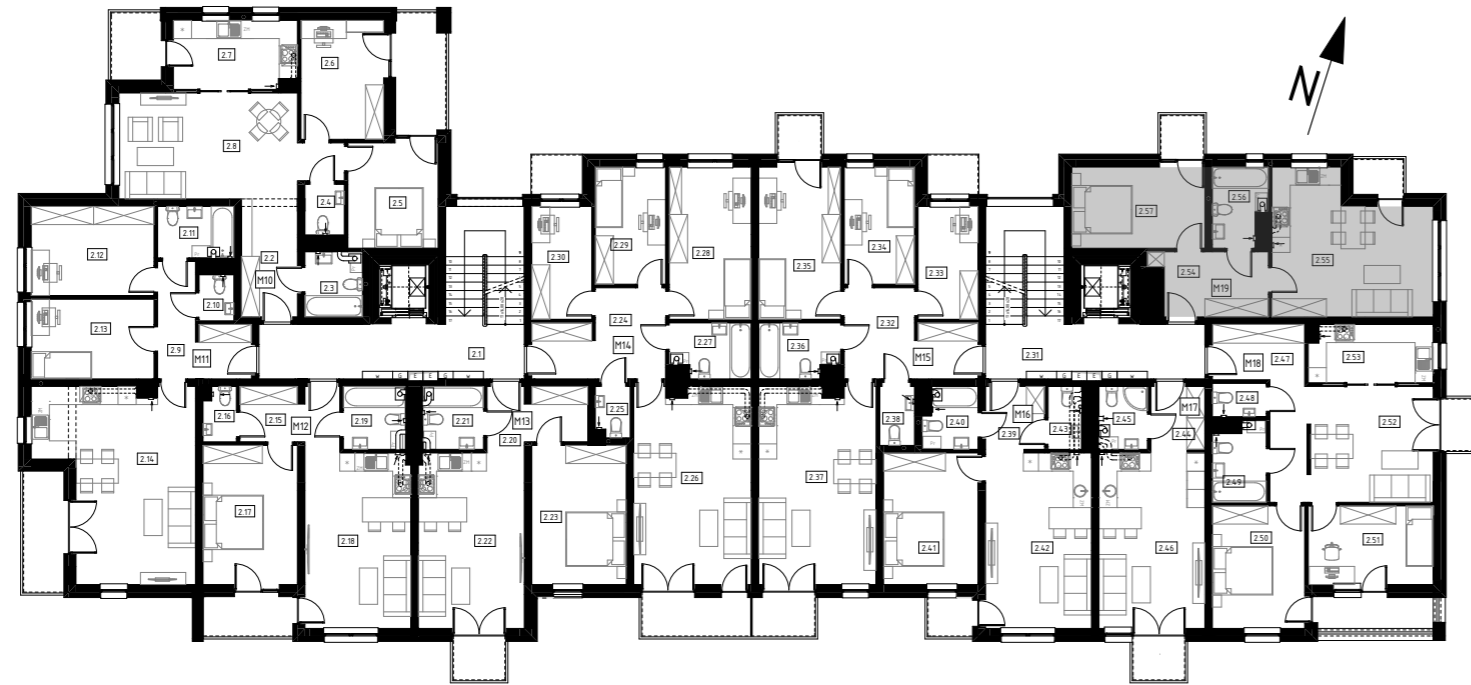

BUDYNEK MIESZKALNY WIELORODZINNY

Rzeszów, ul. kard. Karola Wojtyły

Rzut 1 piętra

1:250

Karta mieszkania 19

Mieszkanie 19

1:100

Rzut garaży podziemnych

1:250

Mieszkanie 19

2.54	Przedpokój	7,49
2.55	Pokój z aneksem kuchennym	22,11
2.56	Łazienka	4,30
2.57	Pokój	11,58

Powierzchnia mieszkania: 45,48 m²

Powierzchnia balkonów: 3,88 m²

Komórka lokatorska 27: 3,45 m²

Miejsce postojowe w garażu: MP12