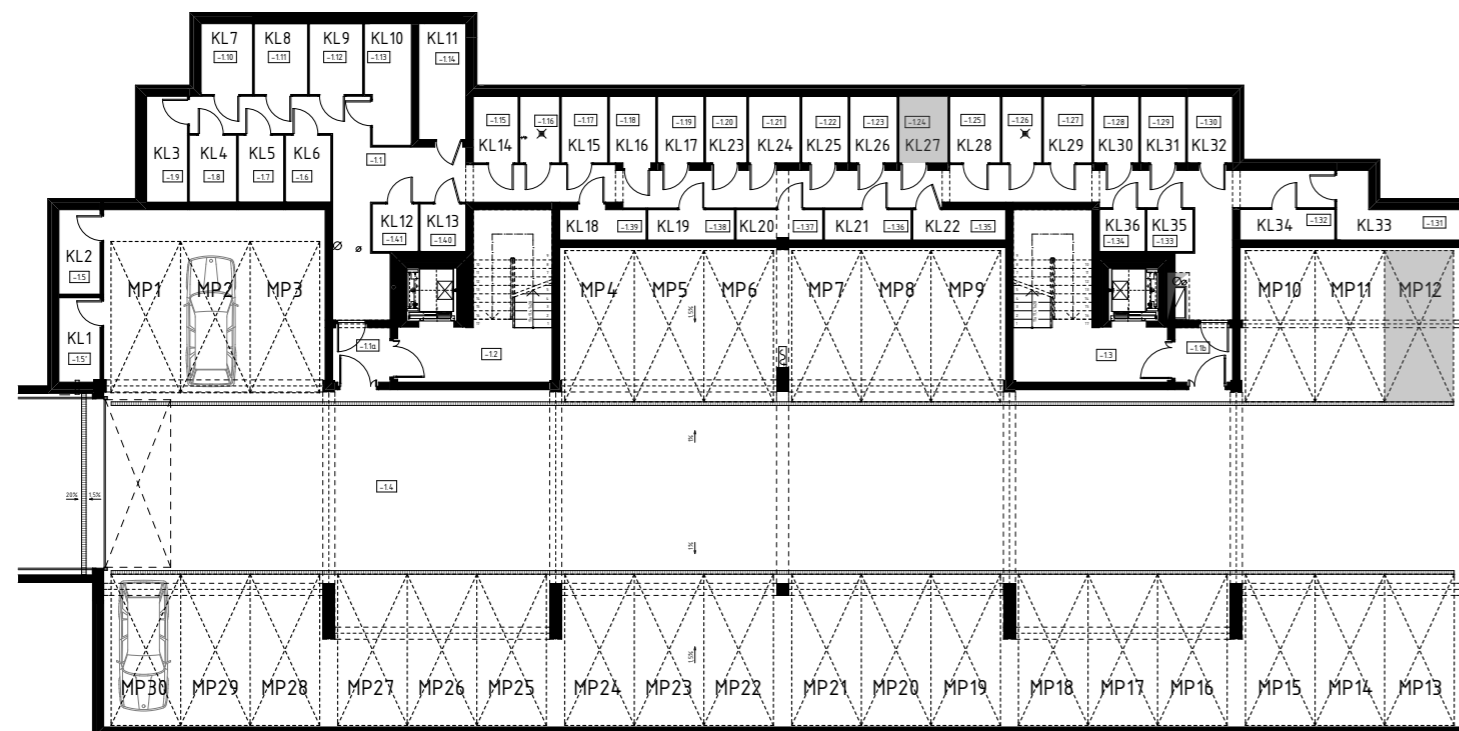

BUDYNEK MIESZKALNY WIELORODZINNY

Rzeszów, ul. kard. Karola Wojtyły

Rzut 1 piętra

1:250

Karta mieszkania 19

Mieszkanie 19

1:100

Rzut garaży podziemnych

1:250

Mieszkanie 19

2.54	Przedpokój	7,49
2.55	Pokój z aneksem kuchennym	22,11
2.56	Łazienka	4,30
2.57	Pokój	11,58

Powierzchnia mieszkania: 45,48 m²

Powierzchnia balkonów: 3,88 m²

Komórka lokatorska 27: 3,45 m²

Miejsce postojowe w garażu: MP12