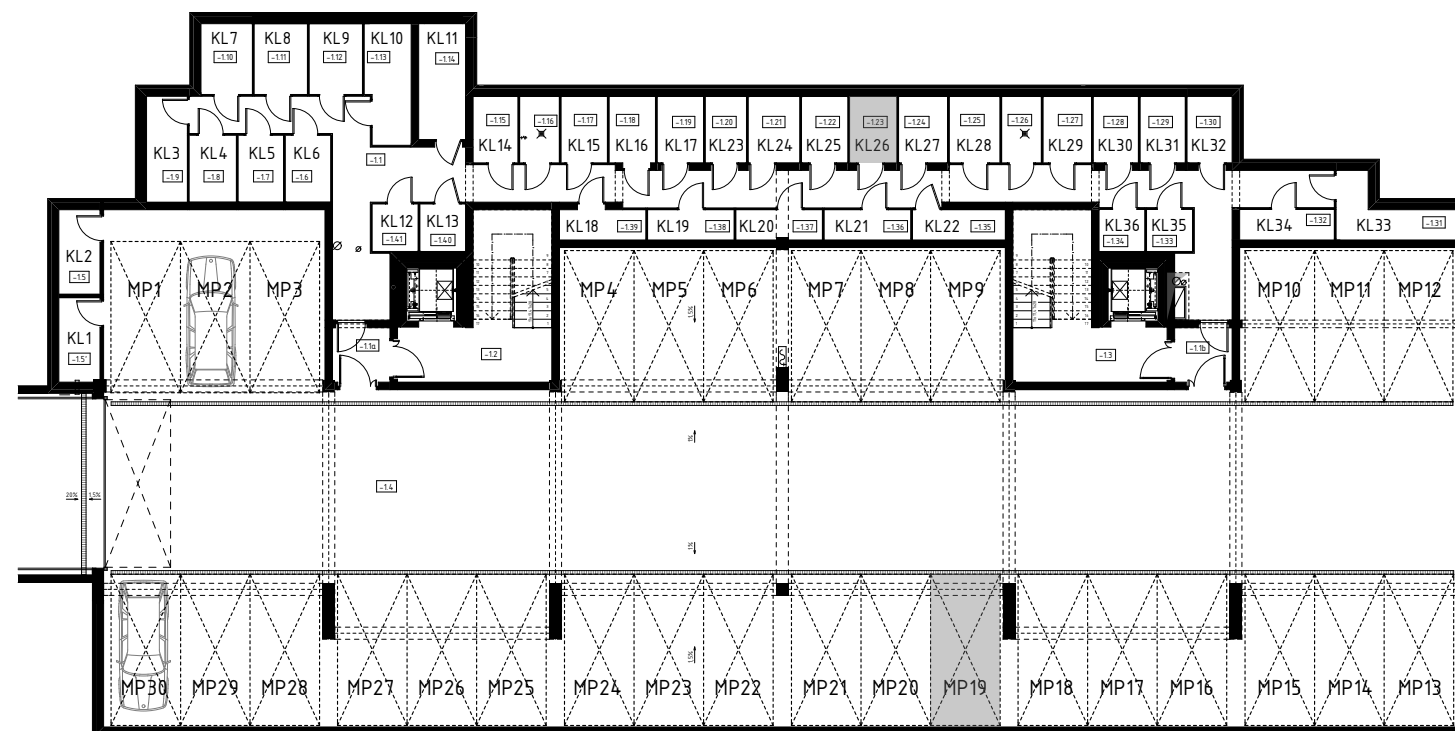

## Rzeszów, ul. kard. Karola Wojtyły

Rzut 1 piętra

1:250

Karta mieszkania 18

Mieszkanie 18

1:100

Rzut garaży podziemnych

1:250

Mieszkanie 18

|      |            |       |
|------|------------|-------|
| 2.47 | Przedpokój | 10,28 |
| 2.48 | WC         | 1,87  |
| 2.49 | Łazienka   | 4,26  |
| 2.50 | Pokój      | 12,14 |
| 2.51 | Pokój      | 10,54 |
| 2.52 | Pokój      | 15,59 |
| 2.53 | Kuchnia    | 7,57  |

Powierzchnia mieszkania: 62,25 m<sup>2</sup>

Powierzchnia balkonów: 6,26 m<sup>2</sup>

Komórka lokatorska 26: 3,32 m<sup>2</sup>

Miejsce postojowe w garażu: MP19