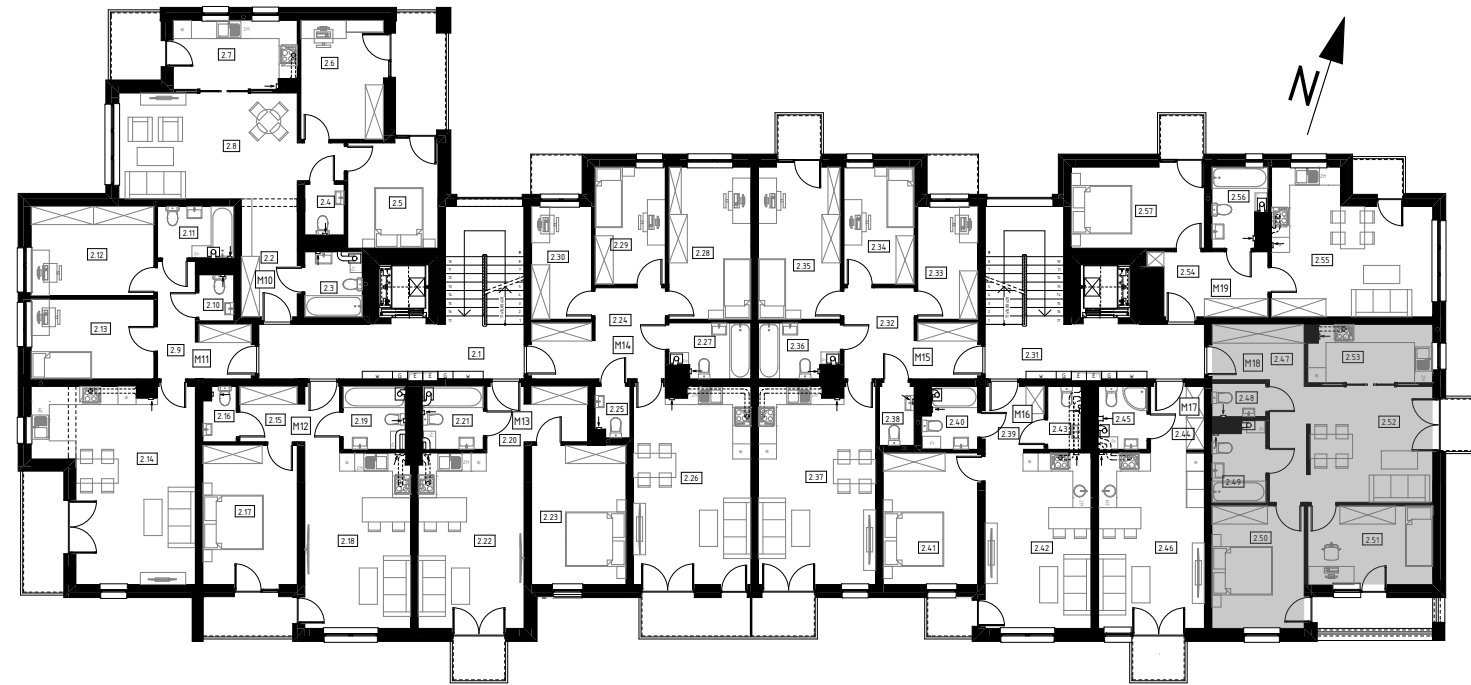

# BUDYNEK MIESZKALNY WIELORODZINNY

## Rzeszów, ul. kard. Karola Wojtyły

Rzut 1 piętra

1:250

Karta mieszkania 18

Mieszkanie 18

1:100

Rzut garaży podziemnych

1:250

Mieszkanie 18

|      |            |       |
|------|------------|-------|
| 2.47 | Przedpokój | 10,28 |
| 2.48 | WC         | 1,87  |
| 2.49 | Łazienka   | 4,26  |
| 2.50 | Pokój      | 12,14 |
| 2.51 | Pokój      | 10,54 |
| 2.52 | Pokój      | 15,59 |
| 2.53 | Kuchnia    | 7,57  |

Powierzchnia mieszkania: 62,25 m<sup>2</sup>

Powierzchnia balkonów: 6,26 m<sup>2</sup>

Komórka lokatorska 26: 3,32 m<sup>2</sup>

Miejsce postojowe w garażu: MP19