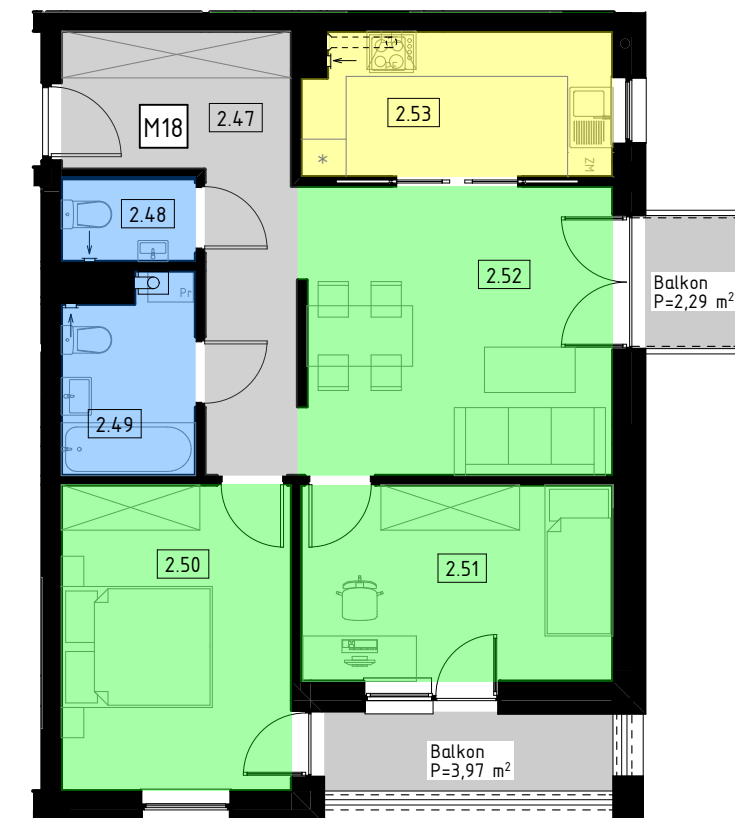

## Rzeszów, ul. kard. Karola Wojtyły

Rzut 1 piętra

1:250

Karta mieszkania 18

Mieszkanie 18

1:100

Rzut garaży podziemnych

1:250

Mieszkanie 18

|      |            |       |
|------|------------|-------|
| 2.47 | Przedpokój | 10,28 |
| 2.48 | WC         | 1,87  |
| 2.49 | Łazienka   | 4,26  |
| 2.50 | Pokój      | 12,14 |
| 2.51 | Pokój      | 10,54 |
| 2.52 | Pokój      | 15,59 |
| 2.53 | Kuchnia    | 7,57  |

Powierzchnia mieszkania: 62,25 m<sup>2</sup>

Powierzchnia balkonów: 6,26 m<sup>2</sup>

Komórka lokatorska 26: 3,32 m<sup>2</sup>

Miejsce postojowe w garażu: MP19