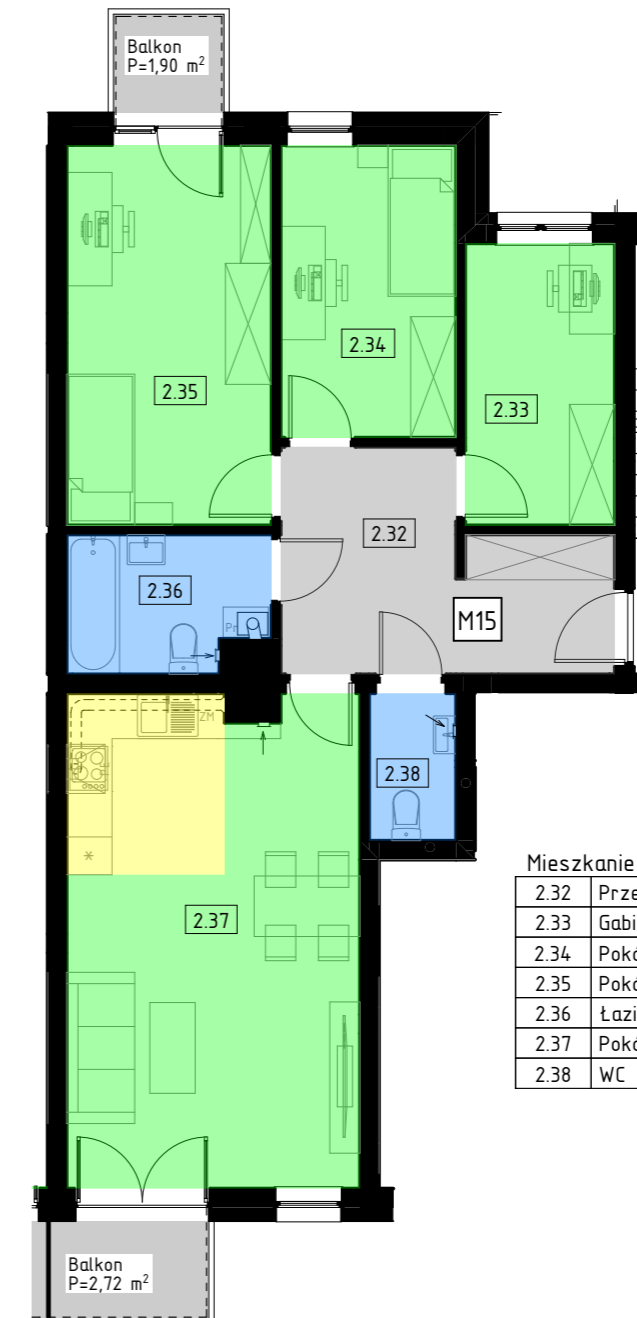

BUDYNEK MIESZKALNY WIELORODZINNY

Rzeszów, ul. kard. Karola Wojtyły

Rzut 1 piętra

1:250

Rzut garaży podziemnych

1:250

Karta mieszkania 15

Mieszkanie 15

1:100

Mieszkanie 15

2.32	Przedpokój	10,56
2.33	Gabinet	7,22
2.34	Pokój	8,75
2.35	Pokój	13,40
2.36	Łazienka	4,55
2.37	Pokój z aneksem kuchennym	24,80
2.38	WC	3,11

Powierzchnia mieszkania: 72,39 m²

Powierzchnia balkonów: 4,62 m²

Komórka lokatorska 24: 3,62 m²

Miejsce postojowe w garażu: MP13