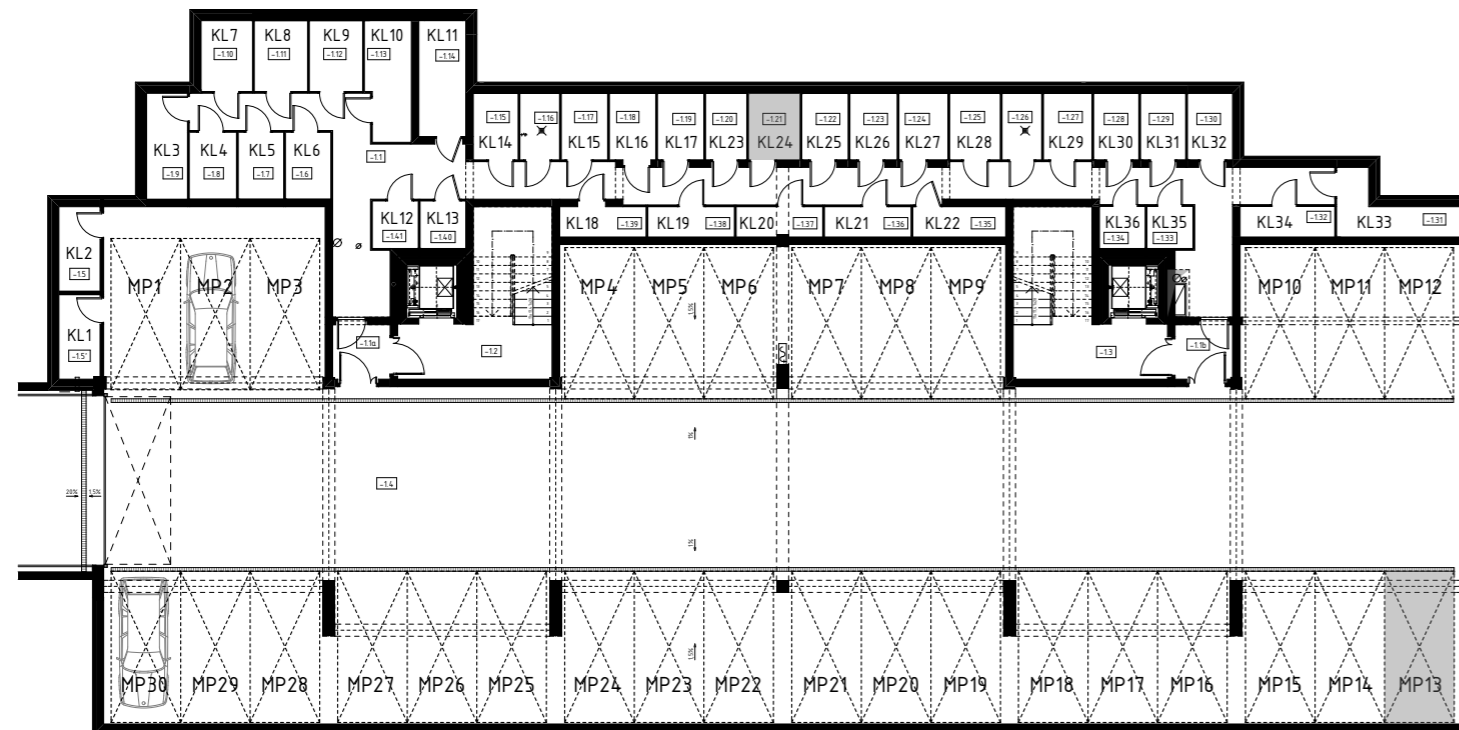

BUDYNEK MIESZKALNY WIELORODZINNY

Rzeszów, ul. kard. Karola Wojtyły

Rzut 1 piętra

1:250

Rzut garaży podziemnych

1:250

Karta mieszkania 15

Mieszkanie 15

1:100

Mieszkanie 15

2.32	Przedpokój	10,56
2.33	Gabinet	7,22
2.34	Pokój	8,75
2.35	Pokój	13,40
2.36	Łazienka	4,55
2.37	Pokój z aneksem kuchennym	24,80
2.38	WC	3,11

Powierzchnia mieszkania: 72,39 m²

Powierzchnia balkonów: 4,62 m²

Komórka lokatorska 24: 3,62 m²

Miejsce postojowe w garażu: MP13