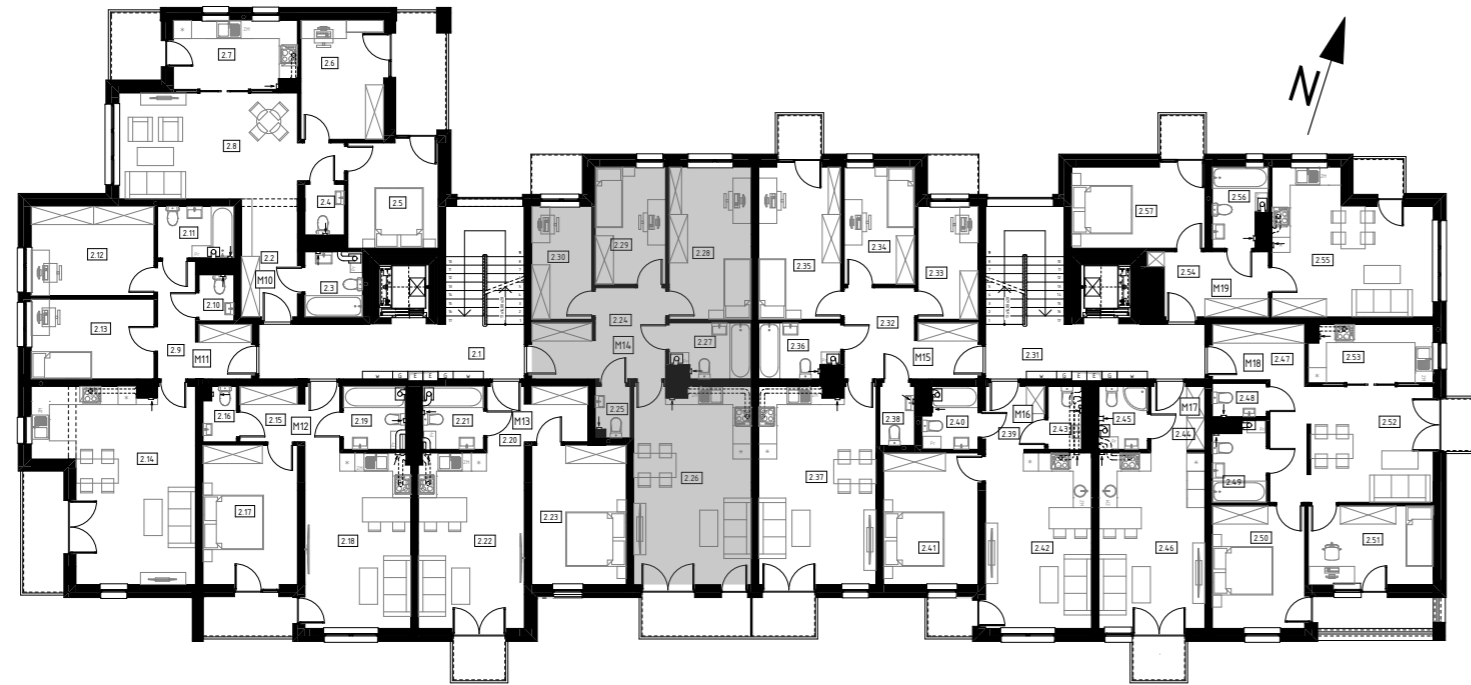

# BUDYNEK MIESZKALNY WIELORODZINNY

## Rzeszów, ul. kard. Karola Wojtyły

Rzut 1 piętra

1:250

Karta mieszkania 14

1:100

Mieszkanie 14		
2.24	Przedpokój	10,56
2.25	WC	1,77
2.26	Pokój z aneksem kuchennym	24,80
2.27	Łazienka	4,55
2.28	Pokój	13,40
2.29	Pokój	8,79
2.30	Gabinet	7,22

Powierzchnia mieszkania: 71,09 m<sup>2</sup>

Powierzchnia balkonu: 4,70 m<sup>2</sup>

Komórka lokatorska 10: 5,36 m<sup>2</sup>

Miejsce postojowe w garażu: MP27

Rzut garaży podziemnych

1:250