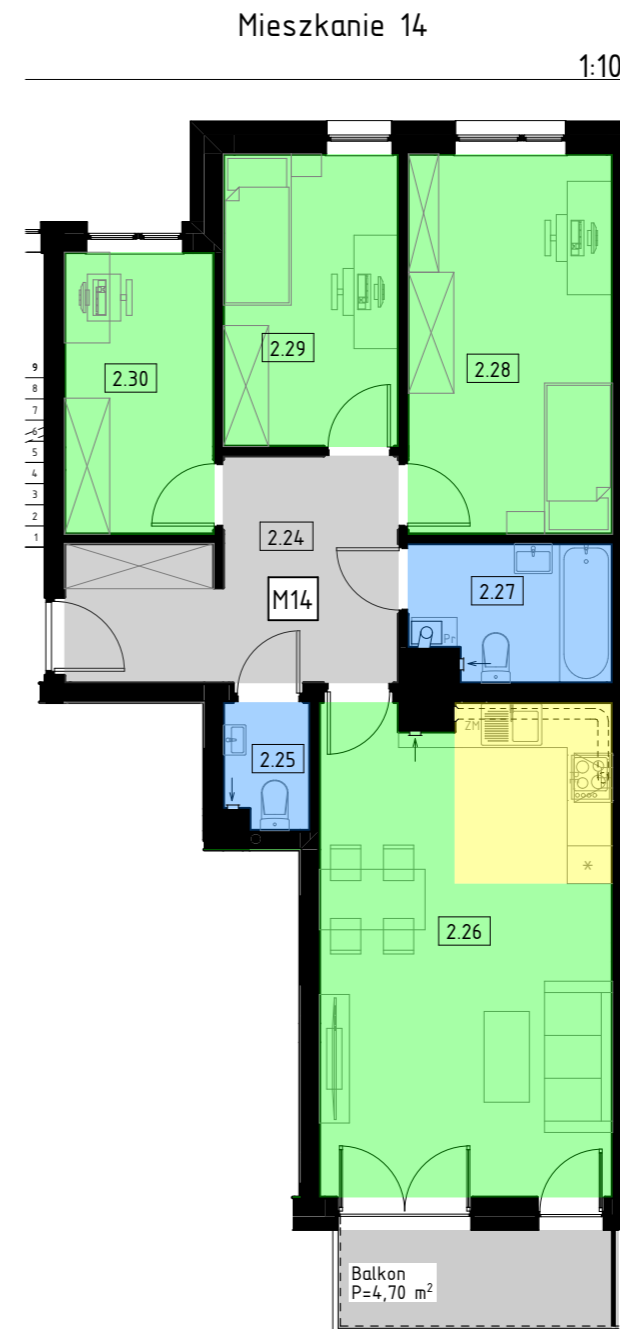

## Rzeszów, ul. kard. Karola Wojtyły

Rzut 1 piętra

1:250

Karta mieszkania 14

1:100

Mieszkanie 14		
2.24	Przedpokój	10,56
2.25	WC	1,77
2.26	Pokój z aneksem kuchennym	24,80
2.27	Łazienka	4,55
2.28	Pokój	13,40
2.29	Pokój	8,79
2.30	Gabinet	7,22

Powierzchnia mieszkania: 71,09 m<sup>2</sup>

Powierzchnia balkonu: 4,70 m<sup>2</sup>

Komórka lokatorska 10: 5,36 m<sup>2</sup>

Miejsce postojowe w garażu: MP27

Rzut garaży podziemnych

1:250