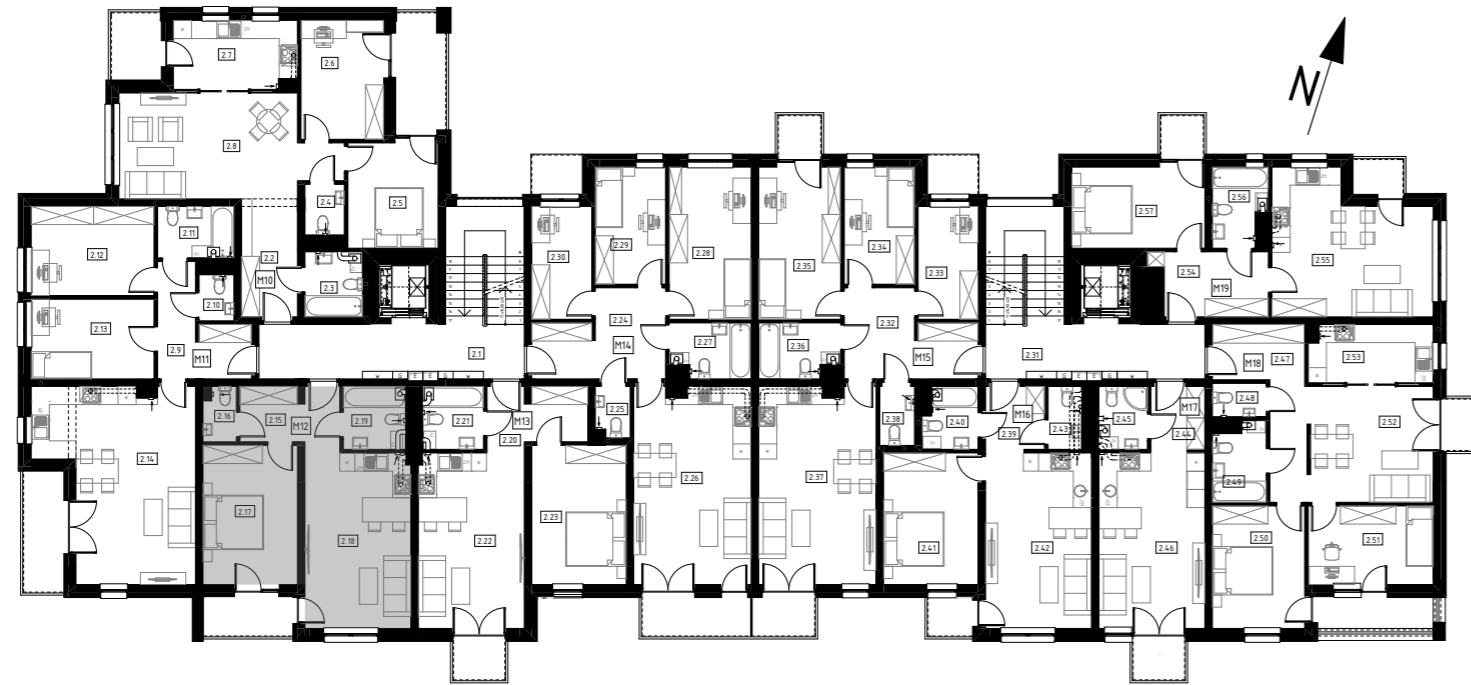

# BUDYNEK MIESZKALNY WIELORODZINNY

## Rzeszów, ul. kard. Karola Wojtyły

Rzut 1 piętra

1:250

Karta mieszkania 12

Mieszkanie 12

1:100

Rzut garaży podziemnych

1:250

Mieszkanie 12

2.15	Przedpokój	6,17
2.16	WC	1,79
2.17	Pokój	14,12
2.18	Pokój z aneksem kuchennym	19,95
2.19	Łazienka	4,14

Powierzchnia mieszkania: 46,17 m<sup>2</sup>

Powierzchnia balkonu: 3,95 m<sup>2</sup>

Komórka lokatorska 8: 4,00 m<sup>2</sup>

Miejsce postojowe w garażu: MP30