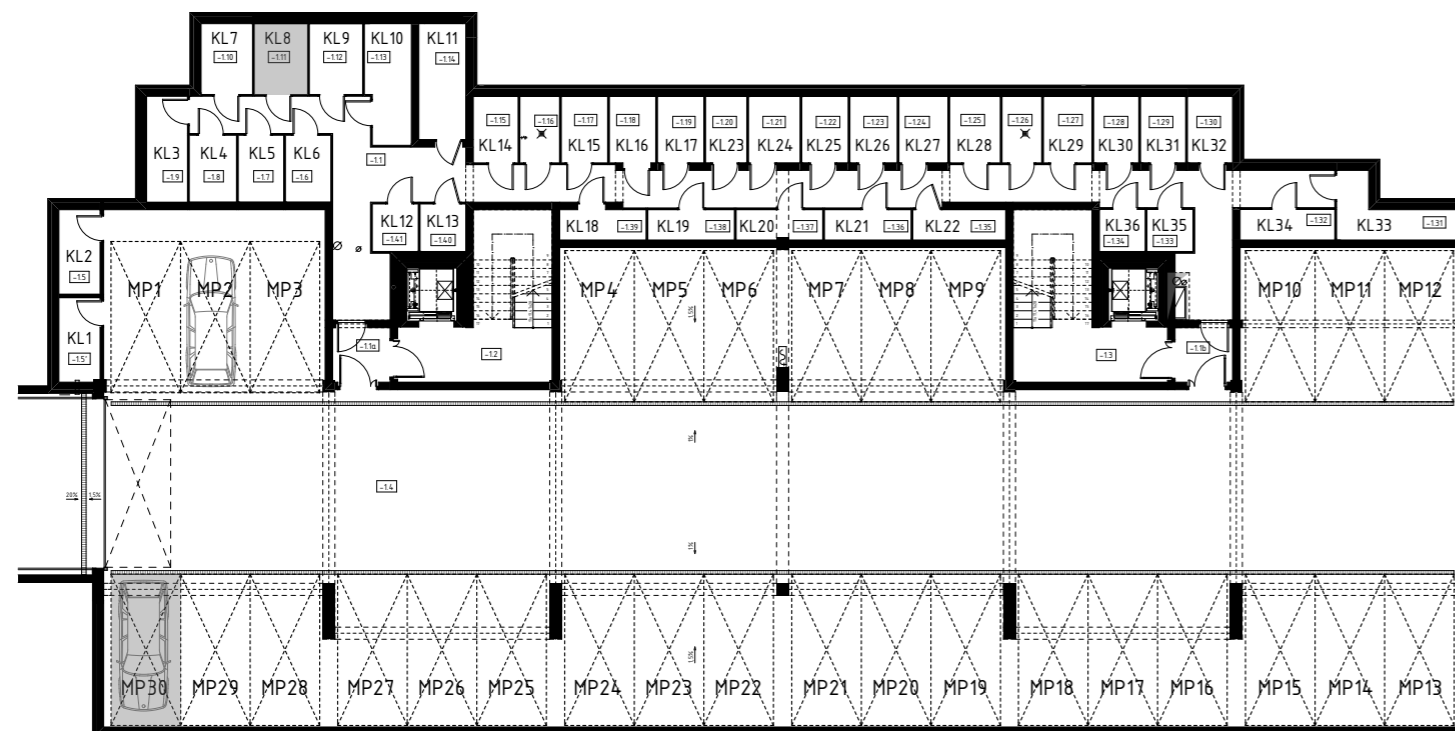

## Rzeszów, ul. kard. Karola Wojtyły

Rzut 1 piętra

1:250

Karta mieszkania 12

Mieszkanie 12

1:100

Rzut garaży podziemnych

1:250

Mieszkanie 12

2.15	Przedpokój	6,17
2.16	WC	1,79
2.17	Pokój	14,12
2.18	Pokój z aneksem kuchennym	19,95
2.19	Łazienka	4,14

Powierzchnia mieszkania: 46,17 m<sup>2</sup>

Powierzchnia balkonu: 3,95 m<sup>2</sup>

Komórka lokatorska 8: 4,00 m<sup>2</sup>

Miejsce postojowe w garażu: MP30