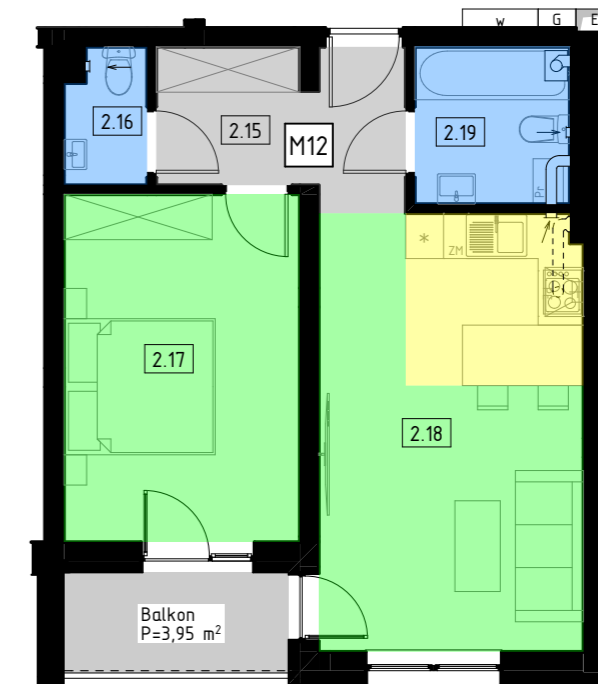

## Rzeszów, ul. kard. Karola Wojtyły

Rzut 1 piętra

1:250

Karta mieszkania 12

Mieszkanie 12

1:100

Rzut garaży podziemnych

1:250

Mieszkanie 12

2.15	Przedpokój	6,17
2.16	WC	1,79
2.17	Pokój	14,12
2.18	Pokój z aneksem kuchennym	19,95
2.19	Łazienka	4,14

Powierzchnia mieszkania: 46,17 m<sup>2</sup>

Powierzchnia balkonu: 3,95 m<sup>2</sup>

Komórka lokatorska 8: 4,00 m<sup>2</sup>

Miejsce postojowe w garażu: MP30