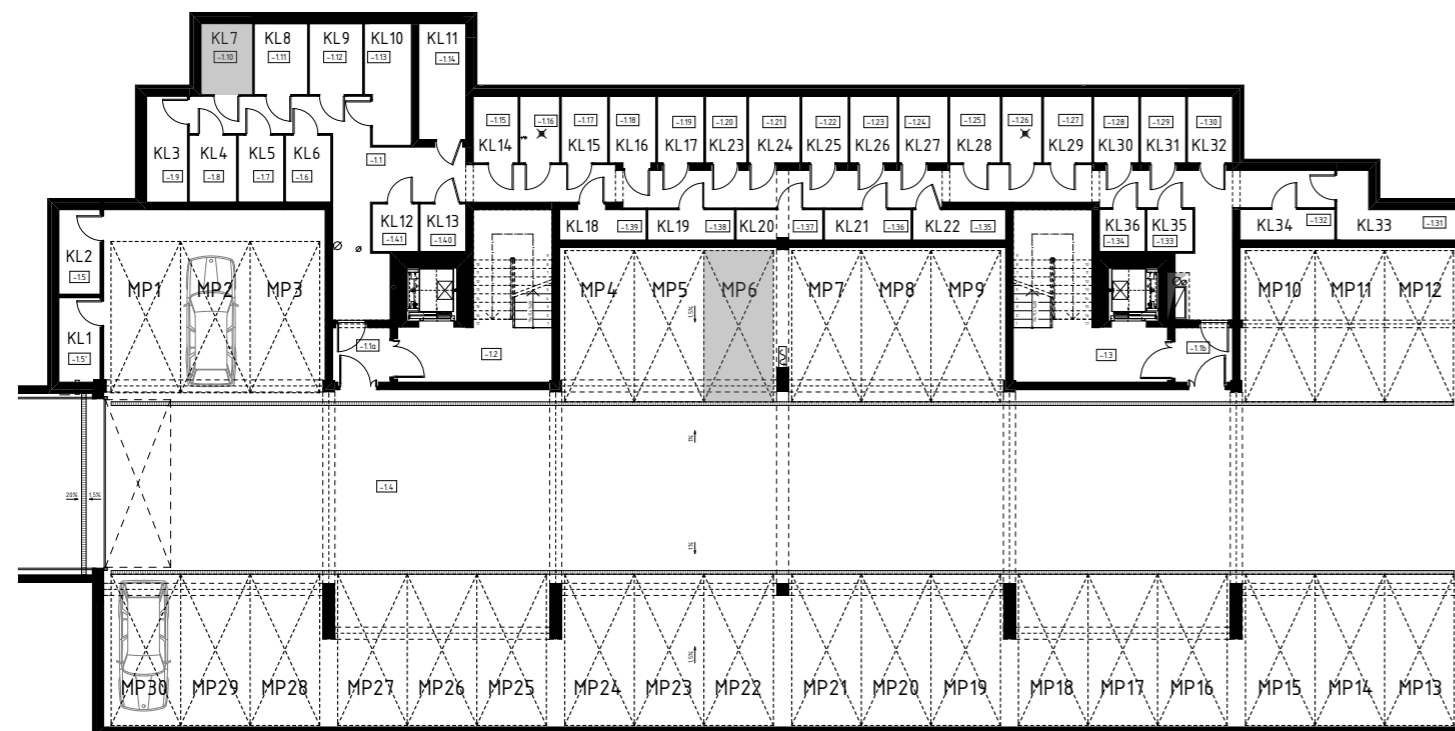

BUDYNEK MIESZKALNY WIELORODZINNY

Rzeszów, ul. kard. Karola Wojtyły

Rzut 1 piętra

1:250

Karta mieszkania 11

Mieszkanie 11

1:100

Rzut garaży podziemnych

1:250

Mieszkanie 11

2.9	Przedpokój	7,88
2.10	WC	1,67
2.11	Łazienka	4,16
2.12	Pokój rekreacyjny	11,75
2.13	Pokój	10,50
2.14	Pokój z aneksem kuchennym	28,78

Powierzchnia mieszkania: 64,74 m²

Powierzchnia balkonu: 5,48 m²

Komórka lokatorska 7: 3,86 m²

Miejsce postojowe w garażu: MP6