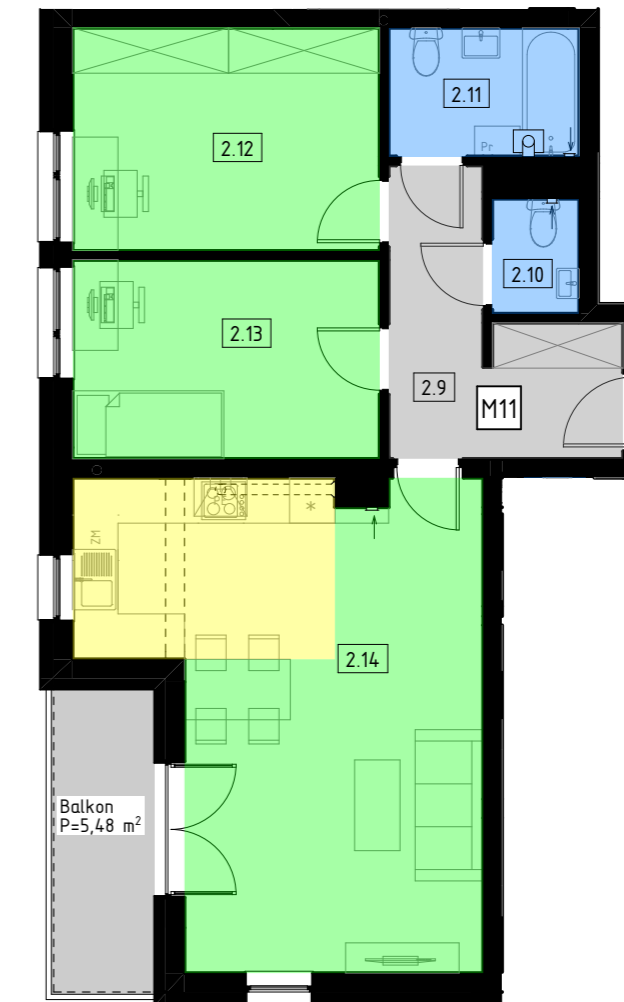

BUDYNEK MIESZKALNY WIELORODZINNY

Rzeszów, ul. kard. Karola Wojtyły

Rzut 1 piętra

1:250

Karta mieszkania 11

Mieszkanie 11

1:100

Rzut garaży podziemnych

1:250

Mieszkanie 11

2.9	Przedpokój	7,88
2.10	WC	1,67
2.11	Łazienka	4,16
2.12	Pokój rekreacyjny	11,75
2.13	Pokój	10,50
2.14	Pokój z aneksem kuchennym	28,78

Powierzchnia mieszkania: 64,74 m²

Powierzchnia balkonu: 5,48 m²

Komórka lokatorska 7: 3,86 m²

Miejsce postojowe w garażu: MP6