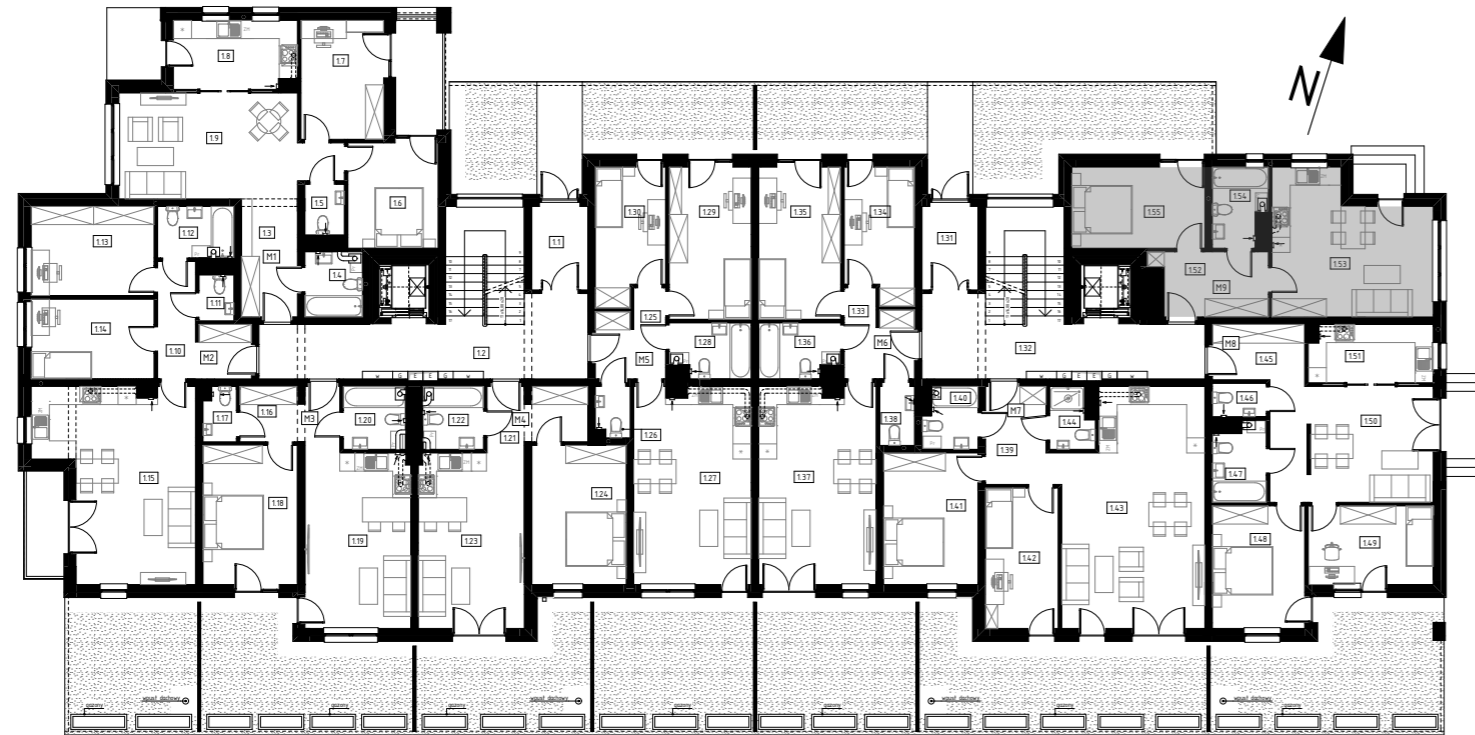

BUDYNEK MIESZKALNY WIELORODZINNY

Rzeszów, ul. kard. Karola Wojtyły

Rzut parteru

1:250

Karta mieszkania 9

Mieszkanie 9

1:100

Mieszkanie 9

152	Przedpokój	7,49
153	Pokój z aneksem kuchennym	22,11
154	Łazienka	4,30
155	Pokój	11,58

Powierzchnia mieszkania: 45,48 m²

Powierzchnia tarasów: 16,14 m²

Komórka lokatorska 23: 2,89 m²

Miejsce postojowe w garażu: MP10