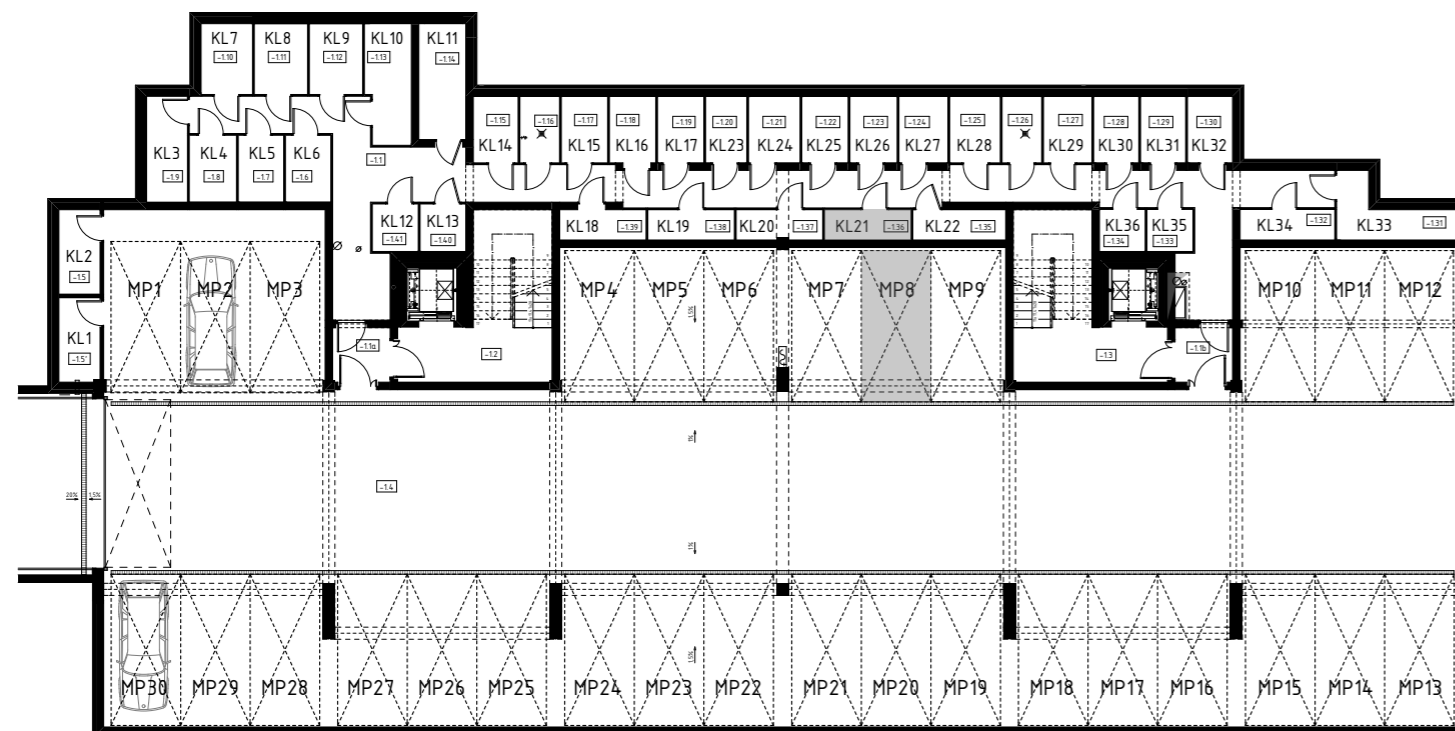

## Rzeszów, ul. kard. Karola Wojtyły

Rzut parteru

1:250

Rzut garaży podziemnych

1:250

Karta mieszkania 7

Mieszkanie 7

1:100

Mieszkanie 7		
1.39	Przedpokój	8,13
1.40	WC	3,43
1.41	Pokój	13,35
1.42	Pokój	10,93
1.43	Pokój z aneksem kuchennym	33,51
1.44	WC	2,63

Powierzchnia mieszkania: 71,98 m<sup>2</sup>

Powierzchnia tarasu: 31,98 m<sup>2</sup>

Komórka lokatorska 21: 2,75 m<sup>2</sup>

Miejsce postojowe w garażu: MP8