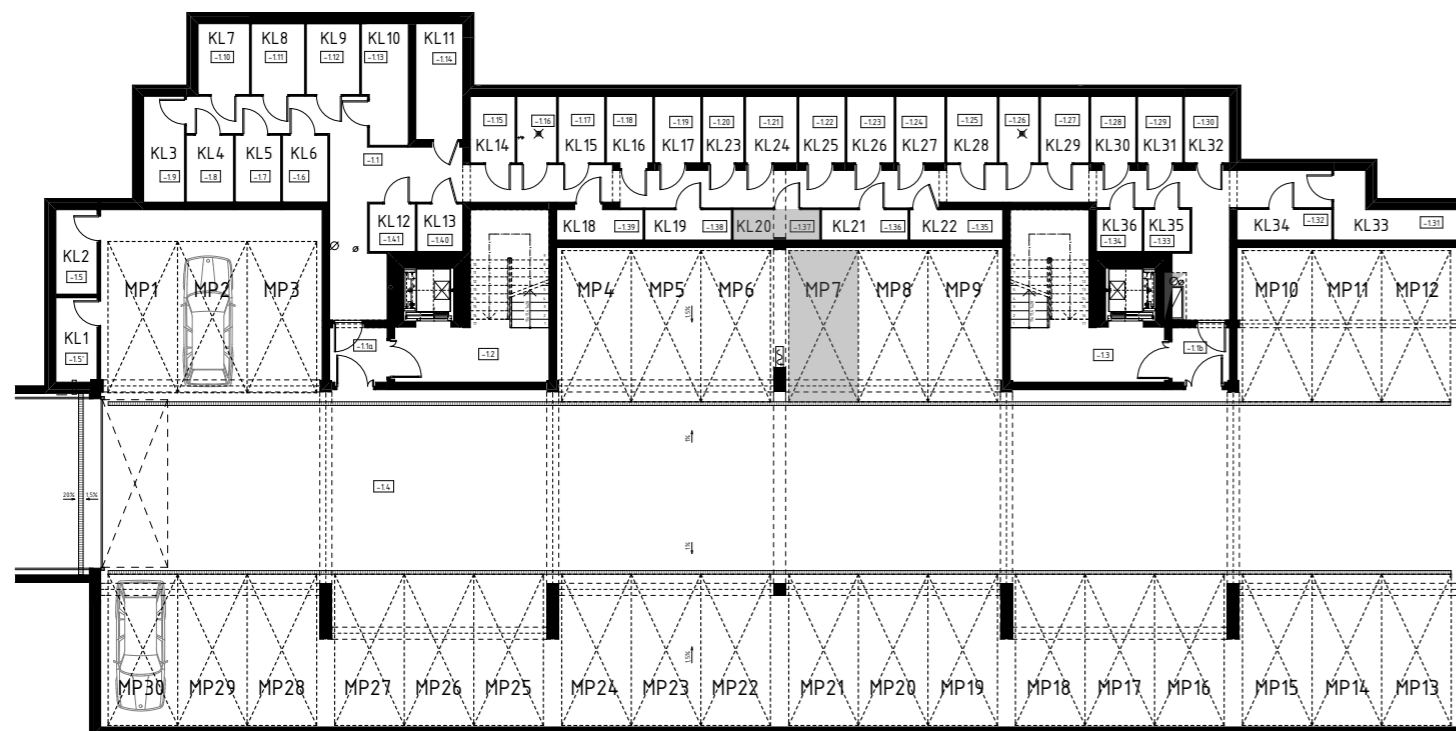

BUDYNEK MIESZKALNY WIELORODZINNY

Rzeszów, ul. kard. Karola Wojtyły

Rzut parteru

1:250

Rzut garaży podziemnych

1:250

Karta mieszkania 6

Mieszkanie 6

1:100

Mieszkanie 6

1.33	Przedpokój	5,81
1.34	Pokój	9,61
1.35	Pokój	13,40
1.36	Łazienka	4,55
1.37	Pokój z aneksem kuchennym	24,80
1.38	WC	2,15

Powierzchnia mieszkania: 60,32 m²

Powierzchnia tarasów: 37,46 m²

Komórka lokatorska 20: 2,71 m²

Miejsce postojowe w garażu: MP7