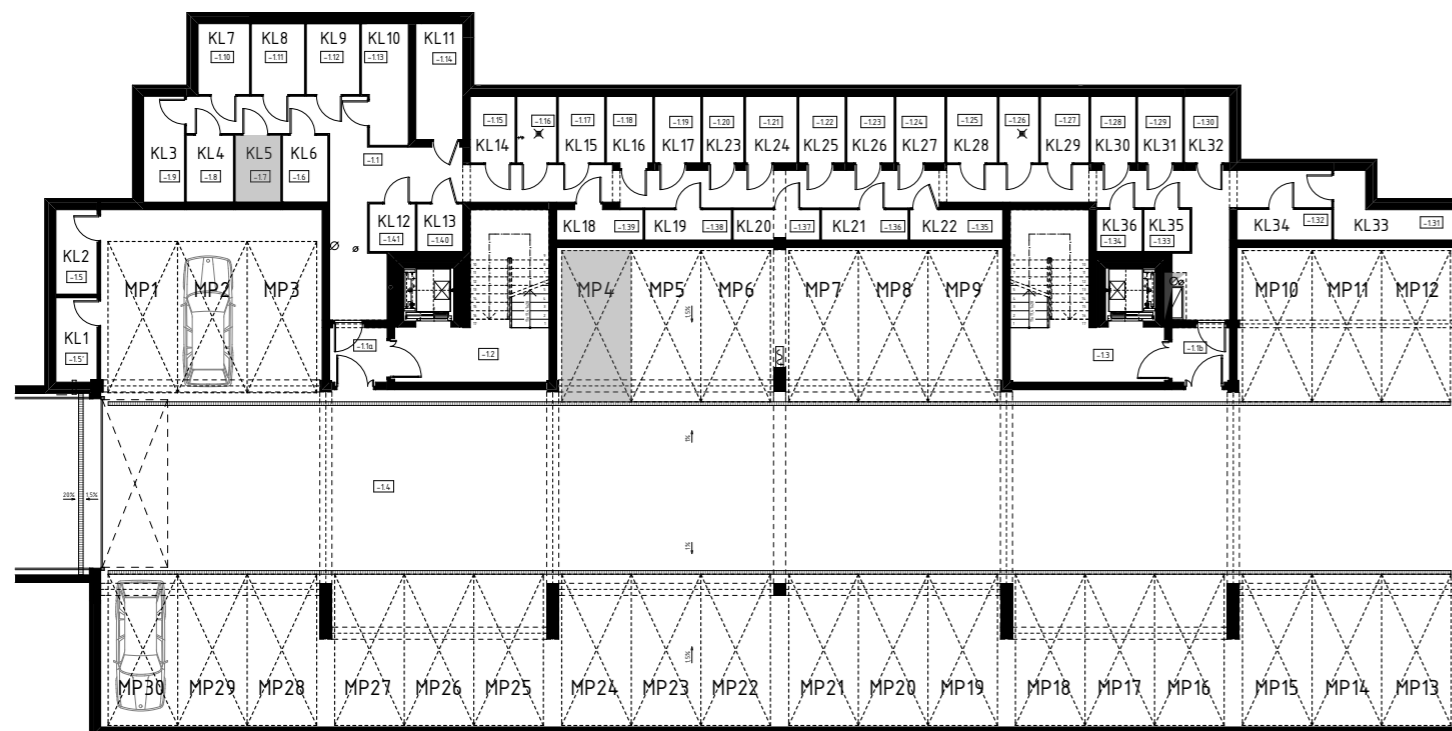

BUDYNEK MIESZKALNY WIELORODZINNY

Rzeszów, ul. kard. Karola Wojtyły

Rzut parteru

1:250

Rzut garaży podziemnych

1:250

Karta mieszkania 5

Mieszkanie 5

1:100

Mieszkanie 5

1.25	Przedpokój	5,73
1.26	WC	1,77
1.27	Pokój z aneksem kuchennym	24,80
1.28	Łazienka	4,55
1.29	Pokój	13,40
1.30	Pokój	9,68

Powierzchnia mieszkania: 59,93 m²

Powierzchnia tarasów: 37,46 m²

Komórka lokatorska 5: 3,20 m²

Miejsce postojowe w garażu: MP4