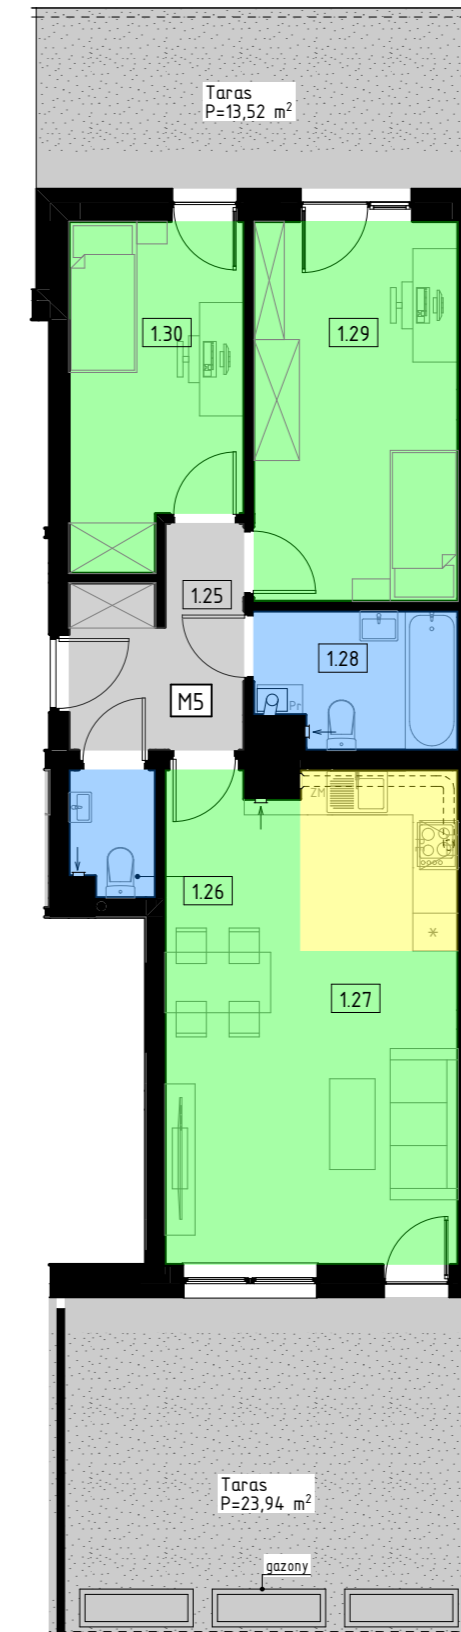

BUDYNEK MIESZKALNY WIELORODZINNY

Rzeszów, ul. kard. Karola Wojtyły

Rzut parteru

1:250

Rzut garaży podziemnych

1:250

Karta mieszkania 5

Mieszkanie 5

1:100

Mieszkanie 5

1.25	Przedpokój	5,73
1.26	WC	1,77
1.27	Pokój z aneksem kuchennym	24,80
1.28	Łazienka	4,55
1.29	Pokój	13,40
1.30	Pokój	9,68

Powierzchnia mieszkania: 59,93 m²

Powierzchnia tarasów: 37,46 m²

Komórka lokatorska 5: 3,20 m²

Miejsce postojowe w garażu: MP4