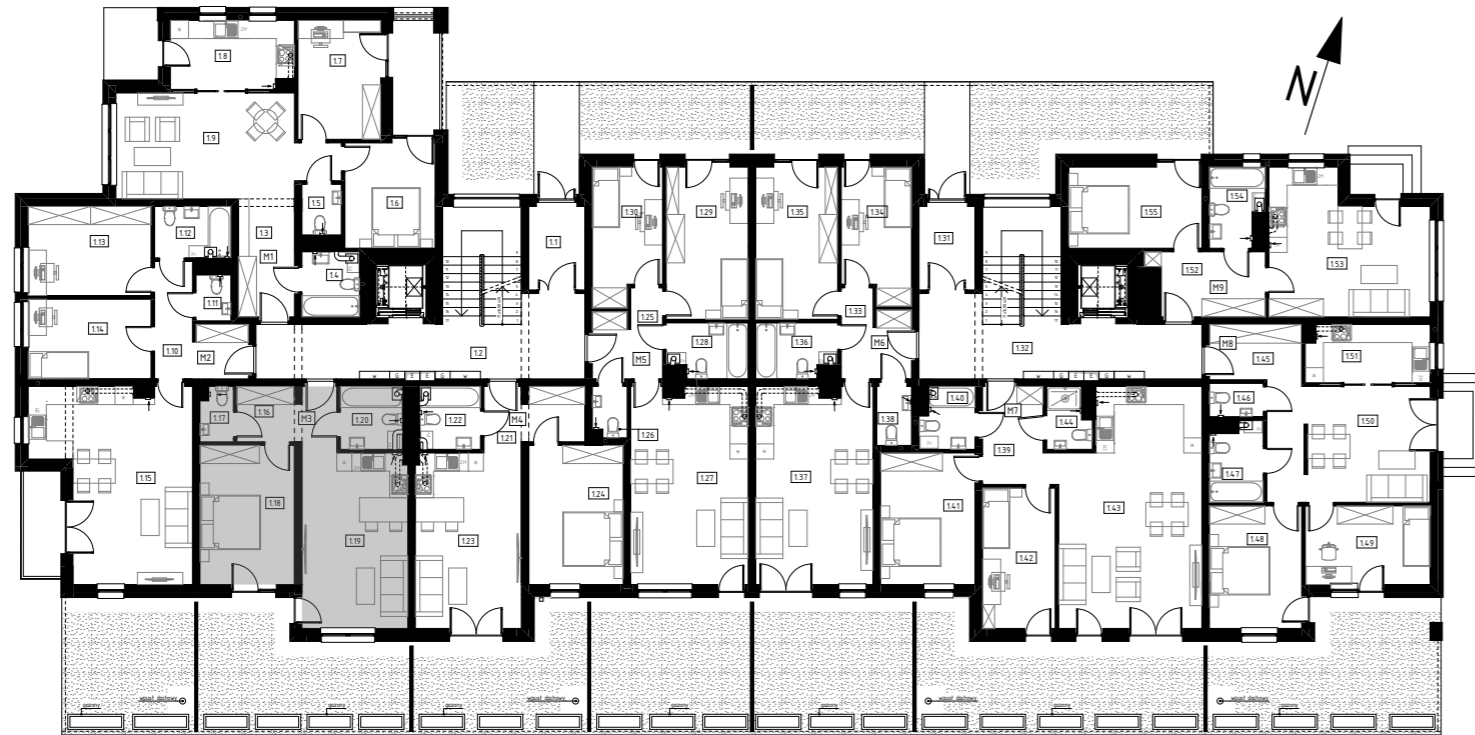

BUDYNEK MIESZKALNY WIELORODZINNY

Rzeszów, ul. kard. Karola Wojtyły

Karta mieszkania 3

Rzut parteru

1:250