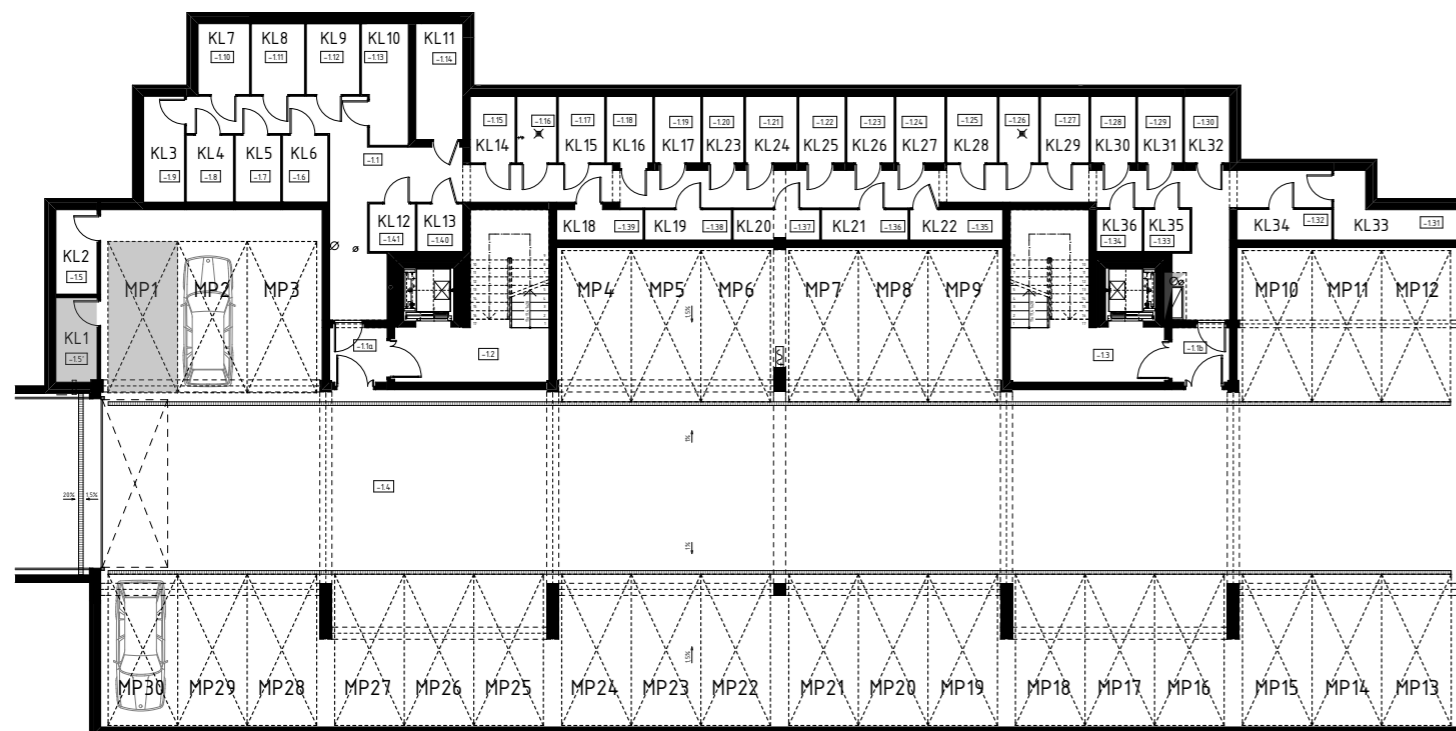

### Karta mieszkania 3

Rzut parteru

1:250

Rzut garaży podziemnych

1:250

Mieszkanie 3

1:100

Mieszkanie 3

1.16	Przedpokój	6,17
1.17	WC	1,79
1.18	Pokój	14,12
1.19	Pokój z aneksem kuchennym	19,95
1.20	Łazienka	4,14

Powierzchnia mieszkania: 46,17 m<sup>2</sup>

Powierzchnia tarasu: 26,11 m<sup>2</sup>

Komórka lokatorska 1: 3,66 m<sup>2</sup>