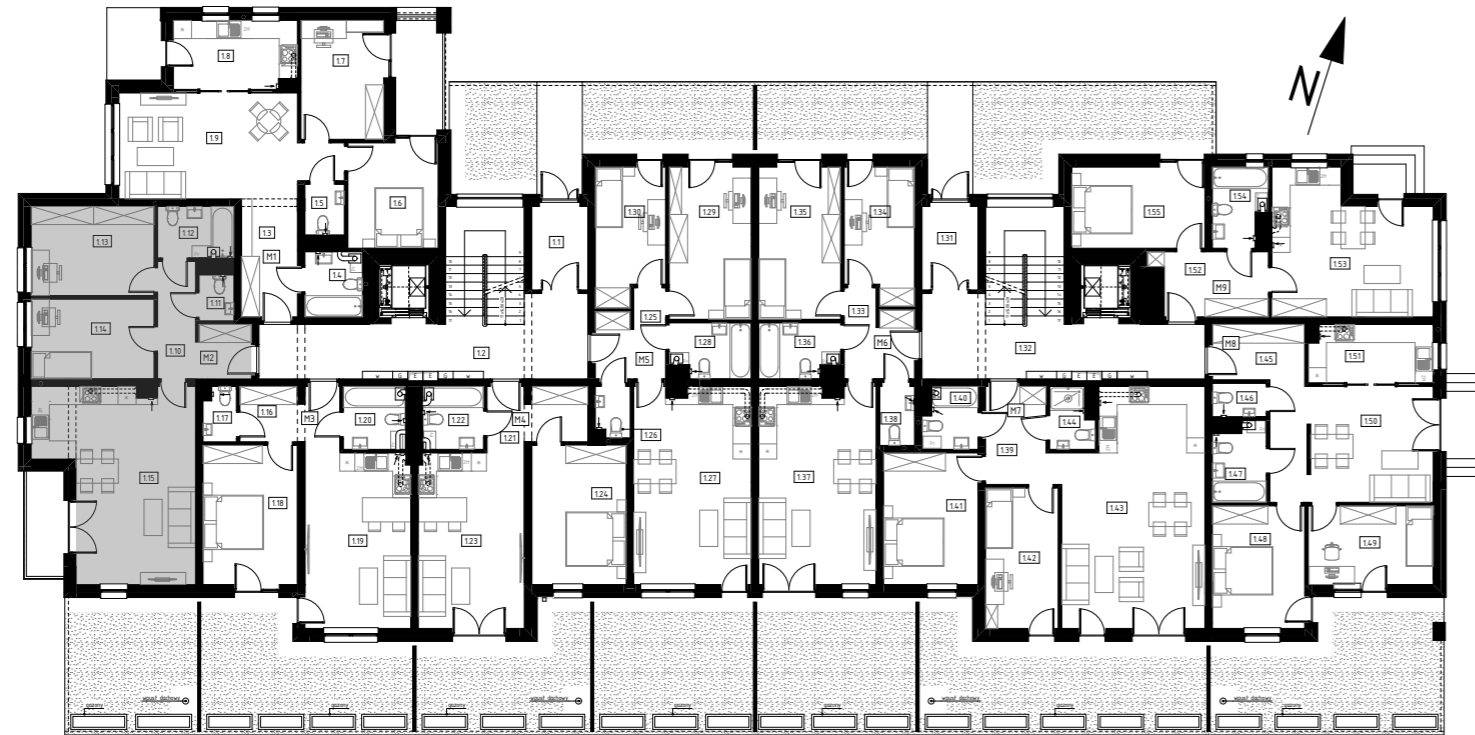

# BUDYNEK MIESZKALNY WIELORODZINNY

## Rzeszów, ul. kard. Karola Wojtyły

Rzut parteru

1:250

Rzut garaży podziemnych

1:250

Karta mieszkania 2

Mieszkanie 2

1:100

Mieszkanie 2

1.10	Przedpokój	7,88
1.11	WC	1,67
1.12	Łazienka	4,16
1.13	Pokój rekreacyjny	11,75
1.14	Pokój	10,50
1.15	Pokój z aneksem kuchennym	28,78

Powierzchnia mieszkania: 64,74 m<sup>2</sup>

Powierzchnia balkonu i tarasu: 30,90 m<sup>2</sup>

Komórka lokatorska 3: 4,58 m<sup>2</sup>

Miejsce postojowe w garażu: MP3