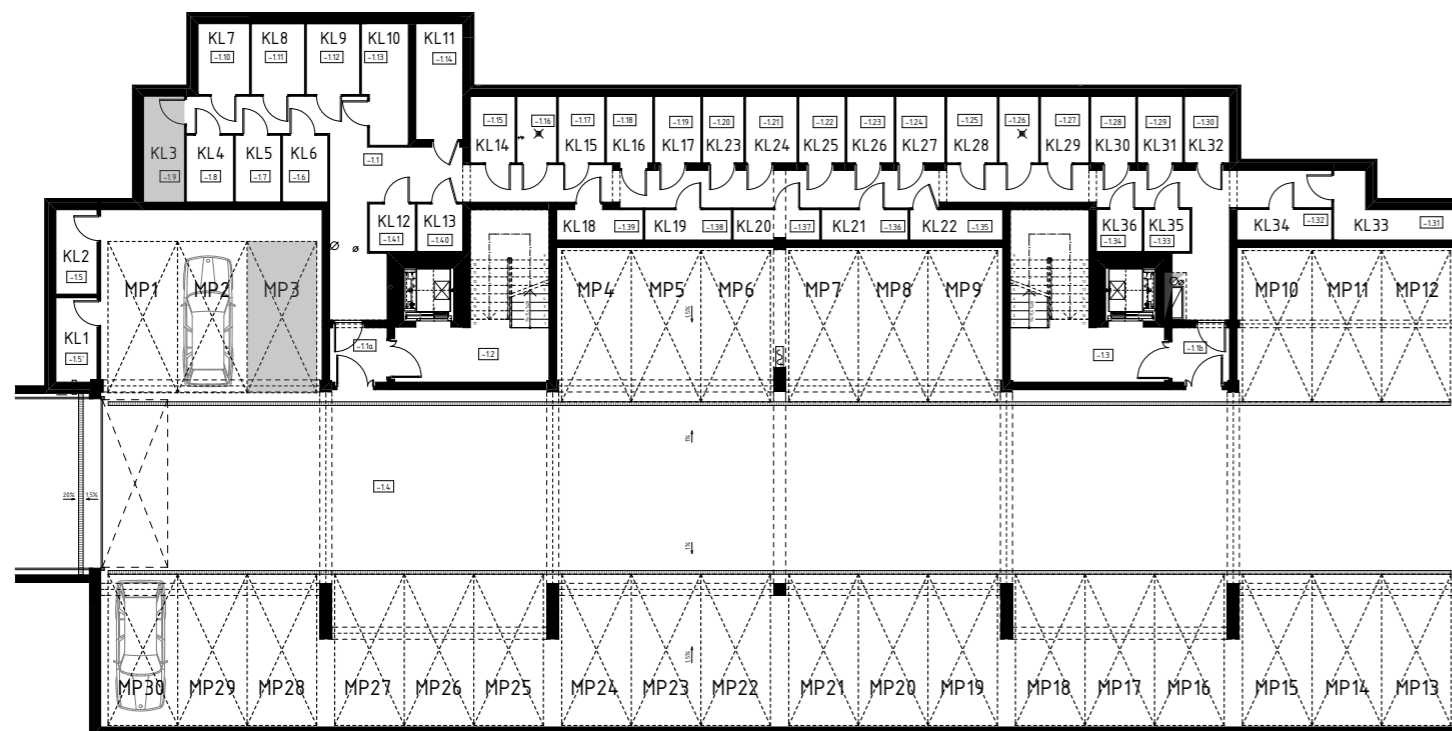

## Rzeszów, ul. kard. Karola Wojtyły

Rzut parteru

1:250

Rzut garaży podziemnych

1:250

Karta mieszkania 2

Mieszkanie 2

1:100

Mieszkanie 2

1.10	Przedpokój	7,88
1.11	WC	1,67
1.12	Łazienka	4,16
1.13	Pokój rekreacyjny	11,75
1.14	Pokój	10,50
1.15	Pokój z aneksem kuchennym	28,78

Powierzchnia mieszkania: 64,74 m<sup>2</sup>

Powierzchnia balkonu i tarasu: 30,90 m<sup>2</sup>

Komórka lokatorska 3: 4,58 m<sup>2</sup>

Miejsce postojowe w garażu: MP3