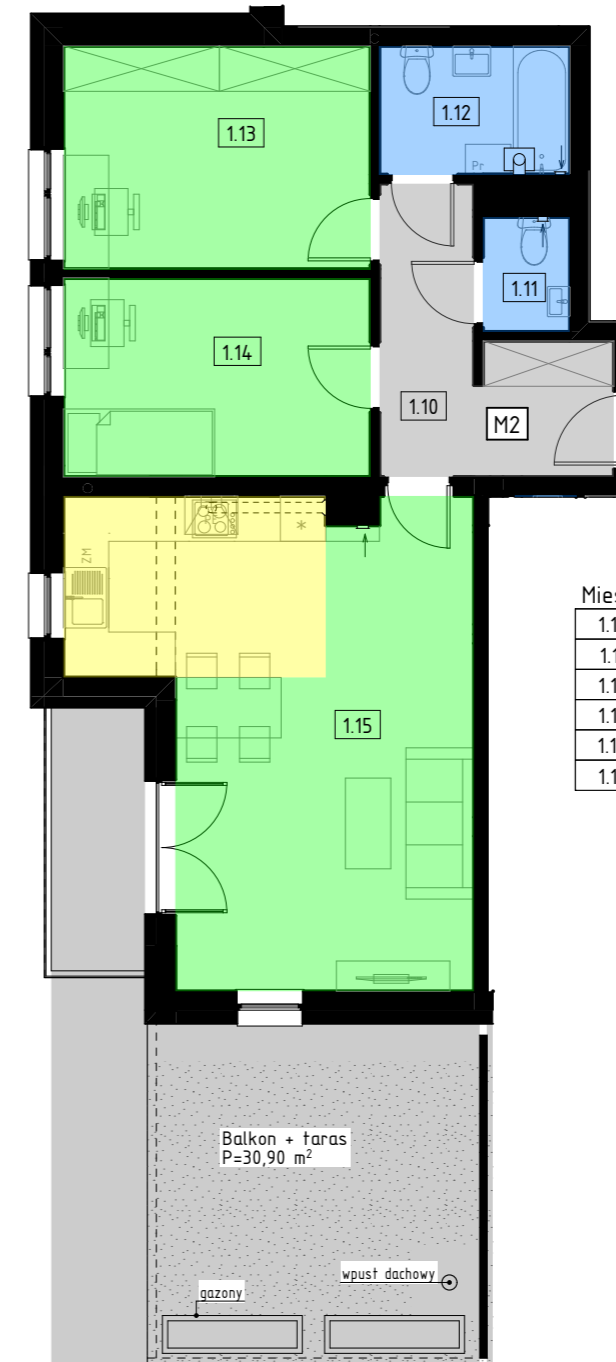

## Rzeszów, ul. kard. Karola Wojtyły

Rzut parteru

1:250

Rzut garaży podziemnych

1:250

Karta mieszkania 2

Mieszkanie 2

1:100

Mieszkanie 2

1.10	Przedpokój	7,88
1.11	WC	1,67
1.12	Łazienka	4,16
1.13	Pokój rekreacyjny	11,75
1.14	Pokój	10,50
1.15	Pokój z aneksem kuchennym	28,78

Powierzchnia mieszkania: 64,74 m<sup>2</sup>

Powierzchnia balkonu i tarasu: 30,90 m<sup>2</sup>

Komórka lokatorska 3: 4,58 m<sup>2</sup>

Miejsce postojowe w garażu: MP3