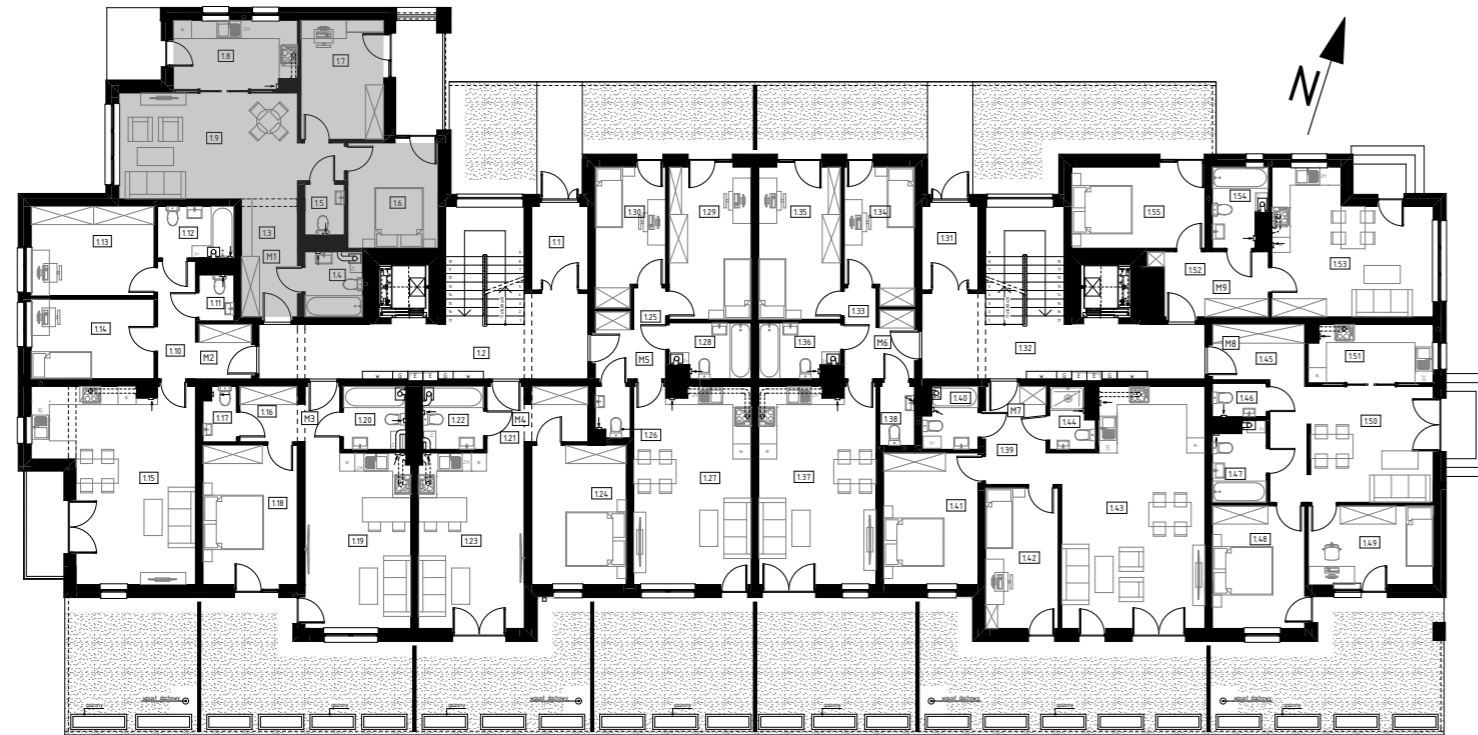

# BUDYNEK MIESZKALNY WIELORODZINNY

## Rzeszów, ul. kard. Karola Wojtyły

Rzut parteru

1:250

Rzut garaży podziemnych

1:250

Karta mieszkania 1

Mieszkanie 1

1:100

Mieszkanie 1

Label	Room Name	Area (m²)
13	Przedpokój	12,29
14	Łazienka	3,96
15	WC	2,08
16	Pokój	10,18
17	Pokój	10,53
18	Kuchnia	8,93
19	Pokój	17,06

Powierzchnia mieszkania: 65,03 m<sup>2</sup>

Powierzchnia tarasów: 9,83 m<sup>2</sup>

Komórka lokatorska 2: 3,67 m<sup>2</sup>

Miejsce postojowe w garażu: MP2