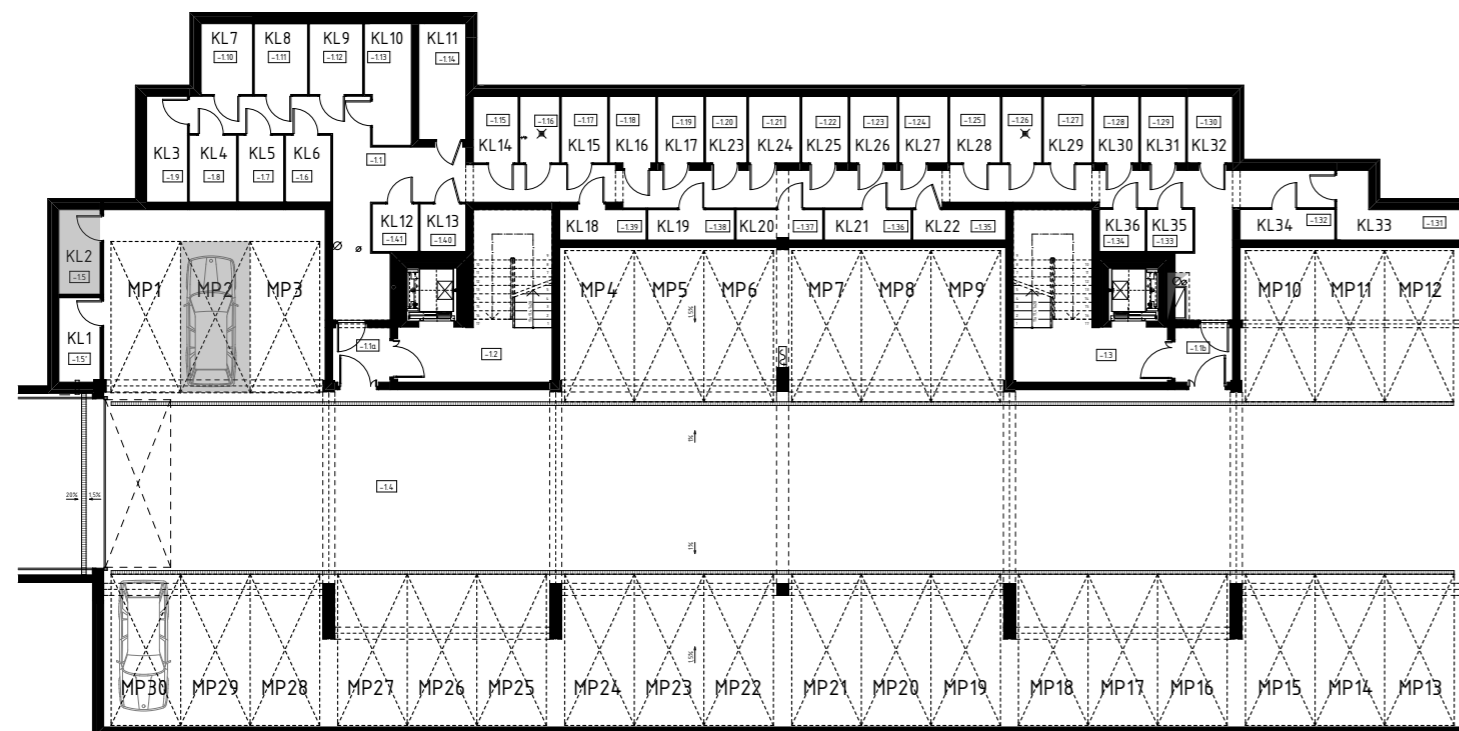

## Rzeszów, ul. kard. Karola Wojtyły

Rzut parteru

1:250

Rzut garaży podziemnych

1:250

Karta mieszkania 1

Mieszkanie 1

1:100

Mieszkanie 1

Label	Room Name	Area (m²)
13	Przedpokój	12,29
14	Łazienka	3,96
15	WC	2,08
16	Pokój	10,18
17	Pokój	10,53
18	Kuchnia	8,93
19	Pokój	17,06

Powierzchnia mieszkania: 65,03 m<sup>2</sup>

Powierzchnia tarasów: 9,83 m<sup>2</sup>

Komórka lokatorska 2: 3,67 m<sup>2</sup>

Miejsce postojowe w garażu: MP2